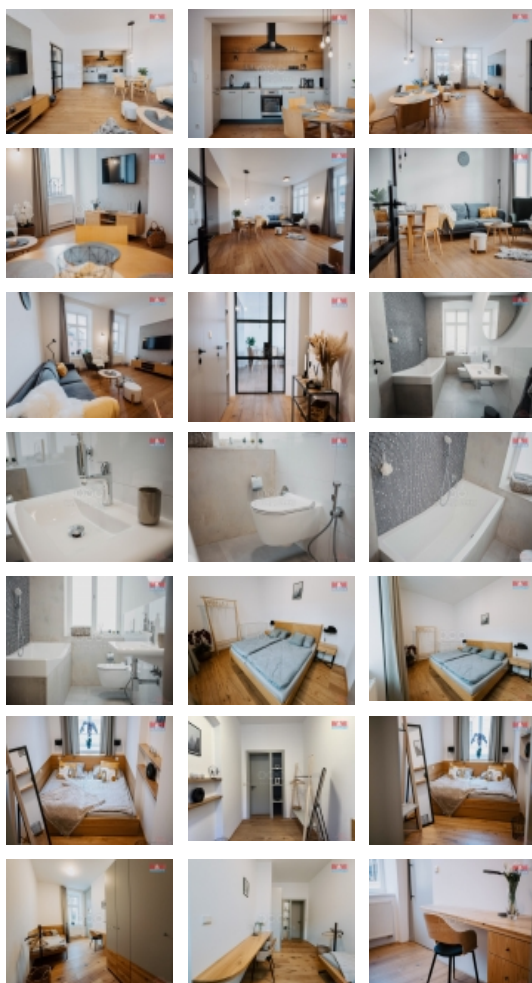

Informace o nemovitosti

Dispozice bytu	4+kk
Číslo podlaží v domě	3
Počet podlaží objektu	1
Druh objektu	cihlová
Stav objektu	velmi dobrý
Vlastnictví	osobní
Umístění objektu	centrum