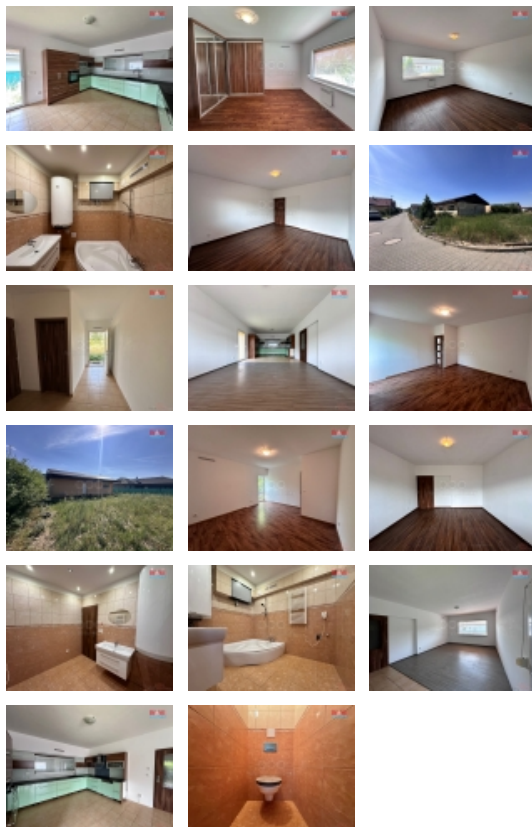

Informace o nemovitosti

Počet podlaží objektu	1
Druh objektu	dřevěná
Stav objektu	velmi dobrý
Vlastnictví	osobní
Vlastní pozemek (m²)	120
Umístění objektu	centrum
Užitná plocha (m²)	120
Poloha objektu	samostatný