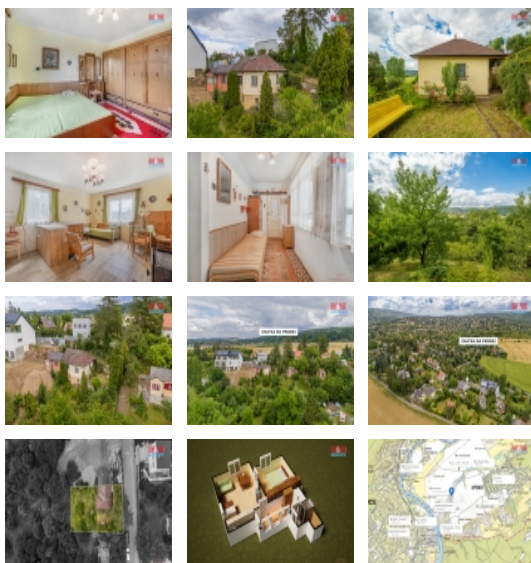

M&M reality holding, a.s.

Prodej chaty, 52 m², Praha, ul. Oddechová

ČÍSLO ZAKÁZKY: 877070 TYP ZAKÁZKY: prodej

LOKALITA: Praha 5, Oddechová

Prodej chaty, 52 m², Praha, ul. Oddechová

Vítejte v Lipencích! Aktuálně Vám zde nabízíme chatu vhodnou k rekreaci nebo parádní stavební parcelu pro rodinný dům o velikosti 473 m². Tato nemovitost nabízí útulný prostor rozprostírající se na dvou podlažích, s celkovou užitnou plochou 52 m². Stav objektu je hodnocen jako dobrý, což zajišťuje bezproblémové užívání bez nutnosti okamžitých investic. Dispozice je řešena prakticky a nabízí dostatek prostoru pro relaxaci i trávení volného času s rodinou a přáteli. Nachází se v klidné lokalitě pod úrovní silnice a nabízí skutečně nádherný výhled do okolní krajiny. Ke správné chatce patří samozřejmě i odpovídající zahrada. Je kaskádovitěho stylu a naleznete na ní jak okrasné záhony, také jezírko s lekníny a ovocné stromy. Pokud ale hledáte spíše stavební parcelu k trvalému bydlení, můžete si zde vybudovat Váš vysněný domov. Vše potřebné naleznete přímo přímo v Lipencích. Ale pokud by Vám to nestačilo, nedaleko na Vás čeká celá Praha. Zavolejte si o prohlídku!

CENA: (za nemovitost) **3 990 000,- Kč**

Nemovitost nabízí

M&M reality holding a. s.

Krakovská 1675/2
Praha - Nové Město
11000

Informace o nemovitosti

Počet podlaží objektu	1
Druh objektu	dřevěná
Stav objektu	dobrý
Vlastnictví	osobní
Vlastní pozemek (m ²)	473
Vybavení	sklep
Umístění objektu	klidná část obce
Vybaveno	Nezařizeno
Topení	Lokální - tuhá paliva