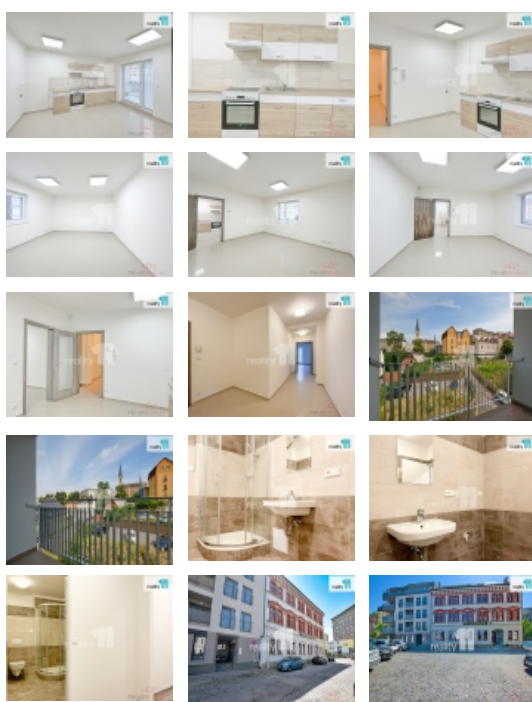

Pronájem bytu 1+1, 60 m², OV, Liberec, Liberec II-Nové Město, ul. Papírová

Nemovitost nabízí
Reality 11

Pronájem bytu 1+1, 60 m², OV, Liberec, Liberec II-Nové Město, ul. Papírová

ČÍSLO ZAKÁZKY: 26628 TYP ZAKÁZKY: pronájem

LOKALITA: Liberec, Liberec II-Nové Město, Papírová

Pronájem bytu 1+1, 60 m², OV, Liberec, Liberec II-Nové Město, ul. Papírová

+ zálohy na energie 2 os. 4.450 Kč, el. na přepis, jistota 21.600 Kč, provize RK 10.000 Kč, Reality 11 Vám zprostředkují podnájem bytové jednotky o dispozici 1+1 s balkonem, celkem 60 m v novostavbě bytového domu v dolním centru Liberce, ul. Papírová. Jednotka je velmi prostorná a splňuje požadavky moderního bydlení s maximální občanskou dostupností. V dosahu OC FORUM, obchody, služby, centrální nádraží MHD, vlakové nádraží, úřady. Nájemné v jednotce 10.800 Kč, služby v domě - teplo, TUV, vodné stočné, úklid společných prostor, výtah 4.450 Kč pro 2 osoby, elektřina v jednotce na přepis, vratná jistota 21.600 Kč, provize RK 10.000 Kč. Vytápění v domě vlastním centrálním plynovým kotlem, hospodárná novostavba s energetickou náročností B. Možnost parkování přímo v domě v zabezpečené garáži s kamerovým systémem za poplatek 2.000 Kč/měs. Pro více informací prosím kontaktujte makléře Reality11 Liberecko. Jednotka je vyklizena, nově vymalována a připravena k okamžitému nastěhování. Ev. číslo: 26628. Energetický štítek: B (134 kWh/m²/rok).

CENA: (za měsíc) **10 800,- Kč**

Informace o nemovitosti

Dispozice bytu	1+1
Číslo podlaží v domě	2
Počet podlaží objektu	4
Celková podlahová plocha (m²)	60
Druh objektu	skeletová
Stav objektu	novostavba
Energetická třída	B - Velmi úsporná
Vlastnictví	osobní
Vybavení	balkon
Vybaveno	Nezařízeno