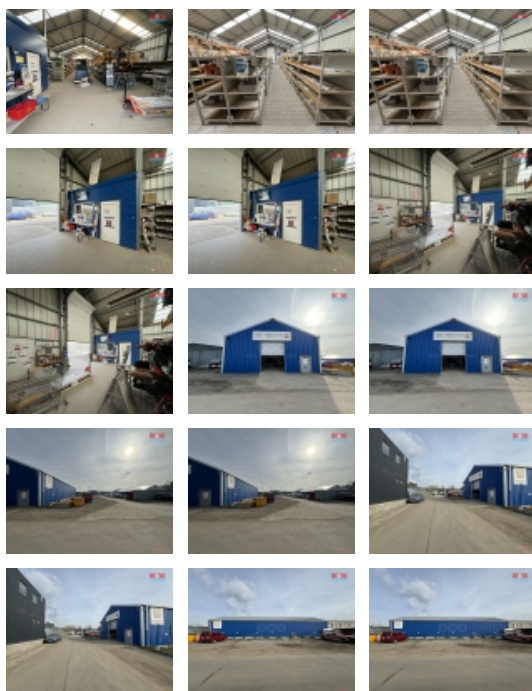

Nabízíme k pronájmu výborně dostupnou skladovací halu o užité ploše 372 m², nacházející se v Praze - Jinonicích, nedaleko OC Galerie Butovice a pouhých 5 minut chůze od stanice metra "B". Ve vnitřní části se nachází vytápěný vestavek s dveřmi a oknem do prostoru haly, který lze využít na kancelář či šatnu. Hala má elektricky ovladatelná vjezdová vrata o rozměrech 4 x 3 metry. Sociální zázemí se nachází v sousední budově, cca 50 metrů od haly. Do areálů je možný vjezd kamionů. Parkování pro cca 6 vozů je možné vedle haly. Tato hala je ideální pro firmy hledající kvalitní skladovací prostory v rušné lokalitě s rychlým spojením do centra města.

Pronájem skladovacích prostor, Praha 5, Jinonice

Nemovitost nabízí

M&M reality holding a. s.

Krakovská 1675/2
Praha - Nové Město
11000

Parkování	venkovní stání
Počet míst k parkování	10
Užitná plocha (m2)	372
Inženýrské sítě	Elektřina
Druh prostor	Skladovací