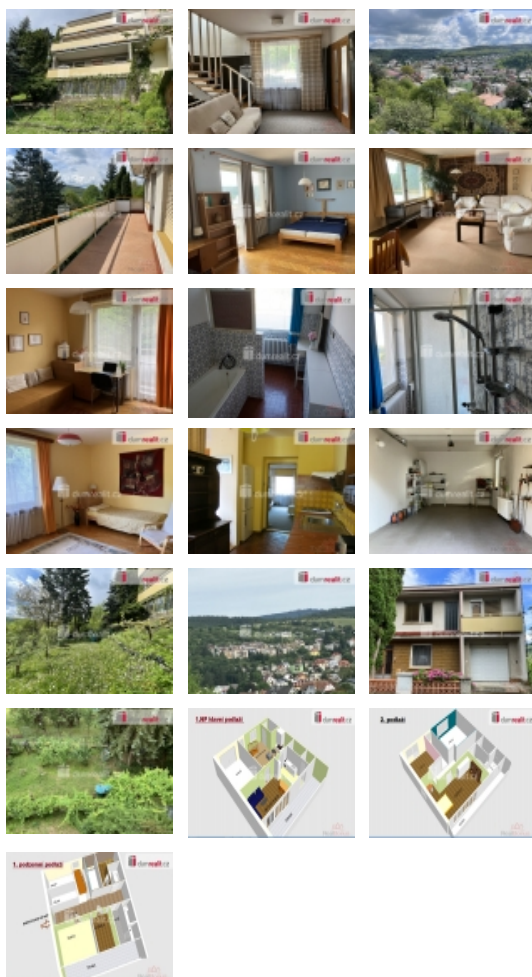

Prodej řadového RD, 293 m2, Luhačovice (okres Zlín)

Prodej řadového RD, 293 m2, Luhačovice (okres Zlín)

ČÍSLO ZAKÁZKY: 647274 TYP ZAKÁZKY: prodej

LOKALITA: Luhačovice (okres Zlín), Slunná

Prodej řadového RD, 293 m2, Luhačovice (okres Zlín)

cena včetně provize RK a právního servisu , Dumrealit.cz Vám zprostředkuje exkluzivní prodej domu 6+2 v ulici Slunná, v Luhačovicích.

Zděný dům vznikl na zač. 80-tých let jako identická součást dvojdomu s plochou střechou.

Ojedinelý dům nabízí komfortní rodinné bydlení s možností podnikání, či provozem pronájmů (Airbnb) anebo jej lze využít jako dvougenerační bydlení.

Dům má tři podlaží, z toho spodní podlaží tvoří byt 2+1 o výměře 83 m má svůj vlastní vchod a disponuje terasou o výměře 17 m . Hlavní bytová jednotka (5+1+2x WC) je umístěná ve středním a horním patře a přístupná z ulice. Je zde garáž, dále předsíň, obytná hala s krbem (22 m), kuchyně, obývací pokoj (20 m) a schodiště do horního i spodního podlaží.

Hlavní bydlení (střední a horní patro) je ve funkcionalistickém stylu má 144 m obytné plochy v obou podlažích. V horním patře jsou umístěny tři ložnice, koupelna a WC.

Terasy v obou patrech měří 17 m a 10 m k tomu ještě balkon v pokoji do ulice v horním patře.

Topení v domě je ústřední plynové s aktivním využíváním krbových kamen v hale. Rozvod elektřiny, plynu, vody, odpadů je původní, stejně tak vybavení koupelen, kuchyně, WC aj.

Podlahy v horních pokojích a obývacího mají udržované dřevěné parkety. Velmi prozíravé je rozmístění úložných vestavných prostor po celém domě, a v ložnicích.

Parkování je v garáži (20m) a také před domem na vlastním pozemku.

Dům působí velmi příjemně a nadčasově a příjemně. Všude prostupuje denní světlo a výhled z každého podlaží na celé město evokuje velmi moderní bydlení.