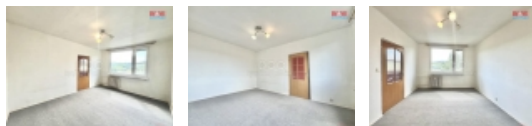

Pronájem bytu 1+1, OV, Jílové, Kamenná (okres Děčín), ul. Lipová

M&M reality holding, a.s.

Pronájem bytu 1+1, 36 m², Jílové, ul. Lipová

ČÍSLO ZAKÁZKY: 879283 TYP ZAKÁZKY: pronájem

LOKALITA: Jílové, Kamenná (okres Děčín), Lipová

Pronájem bytu 1+1, 36 m², Jílové, ul. Lipová

Vážení zájemci! Dovolte nám nabídnout pronájem bytu v klidné části obce Jílové-Kamenná. Jedná se o byt velikosti 1+1, kdy v rámci pár dnů bude dokončena rekonstrukce bytu. Platit zde budete jen 12.000 Kč již včetně záloh! Ovšem elektřina bude přepsána na nájemníka. Je zde také potřeba složit vratnou kauci ve výši dvou měsíčních nájmu. Sklep najdete v 1. podzemním podlaží. Zaujala Vás tato nabídka? Zavolejte a přijďte se přesvědčit o přednostech tohoto bytu!