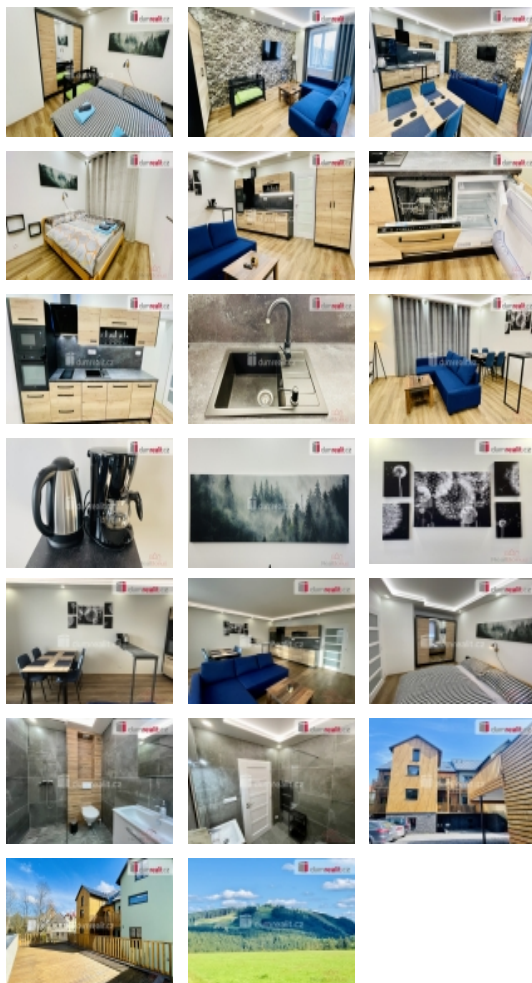

cena včetně všech energií, exkluzivní příležitost k dlouhodobému pronájmu tohoto krušnohorského apartmánu, který je v obci, kde je jeden z nejmodernějších lyžařských areálů v ČR. Jedná se o apartmán v přízemí cihlového nízkoenergetického domu, dispozice 2+KK a velikosti 49 m. Jedná se o novostavbu rezidenčního domu. Celoplošné podlahové vytápění a ohřev vody je zajištěno vlastním elektrokotlem.