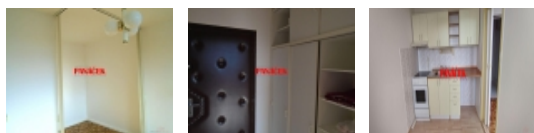

Pronájem bytu 1+1, 38 m2, OV, Zlín, ul. Křiby

realitní kancelář
Agentura Panáček

Pronájem 1+1 Zlín

ČÍSLO ZAKÁZKY: 4017/2335 TYP ZAKÁZKY: pronájem

LOKALITA: Zlín, Křiby

Pronájem 1+1 Zlín

Pronájem pěkného a prostorného bytu 1+1 ve Zlíně na Jižních Svazích, ulice Křiby. V kuchyni kuch. linka a sklokeramický sporák. Prostorný pokoj je bez nábytku. V předsíni jsou vestavěné šatní skříň a botník. Koupelna se sprchovací vaničkou. Byt je nově vymalován a připraven k pronájmu. Cena 7.000,-Kč + inkaso 4.000,-Kč. Celkem s inkasem 11.000,-Kč měsíčně. Pěkné a klidné místo na bydlení. Prohlídky bytu provádí realitní kancelář.

CENA: (za měsíc) **11 000,- Kč**

Informace o nemovitosti

Dispozice bytu	1+1
Číslo podlaží v domě	6
Počet podlaží objektu	8
Celková podlahová plocha (m2)	38
Druh objektu	panelová
Stav objektu	po rekonstrukci
Energetická třída	C - Úsporná
Vlastnictví	osobní
Druh bytu	v panelovém domě
Počet podlaží pod zemí	1
Vybavení	výtah sklep
Umístění objektu	klidná část obce
Vybaveno	Částečně zařízeno
Topení	Ústřední - dálkové
Elektřina	230 V