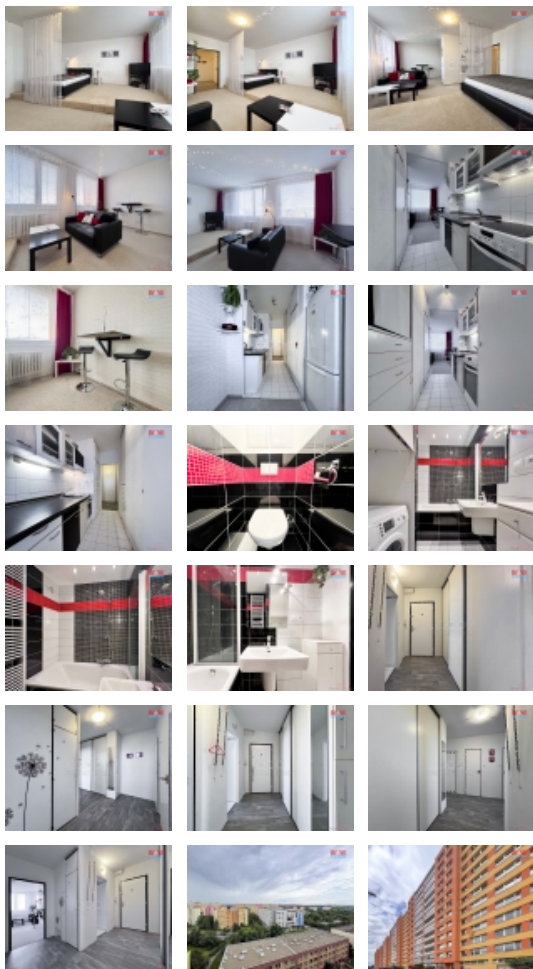

Informace o nemovitosti

Dispozice bytu	1+kk
Číslo podlaží v domě	11
Počet podlaží objektu	13
Druh objektu	panelová
Stav objektu	velmi dobrý
Vlastnictví	osobní
Vybavení	výtah