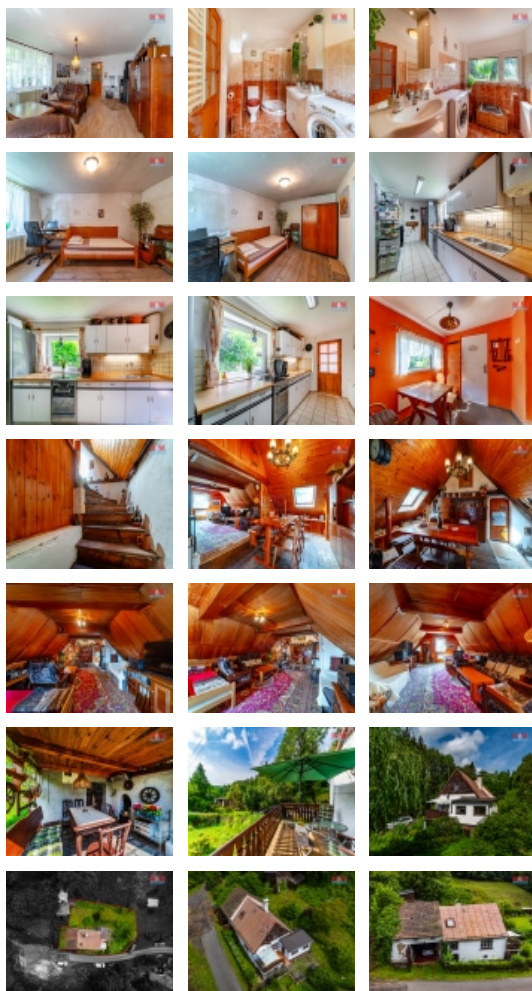

Informace o nemovitosti

Počet podlaží objektu	1
Druh objektu	smíšená
Stav objektu	dobrý
Vlastnictví	osobní
Vlastní pozemek (m²)	456
Vybavení	sklep
Umístění objektu	okrajová zástavba
Doprava	silnice autobus