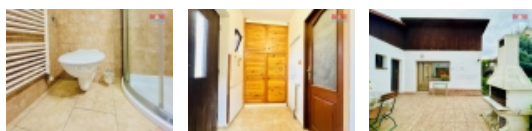

Pronájem bytu 2+kk, OV, Sušice, Sušice II (okres Klatovy), ul. Zahradní

M&M realty holding, a.s.

Nemovitost nabízí

M&M realty holding a. s.

Krakovská 1675/2
Praha - Nové Město
11000

Pronájem bytu 2+kk v Sušici, ul. Zahradní

ČÍSLO ZAKÁZKY: 879784 TYP ZAKÁZKY: pronájem

LOKALITA: Sušice, Sušice II (okres Klatovy), Zahradní

Pronájem bytu 2+kk v Sušici, ul. Zahradní

Nabízíme k pronájmu zrekonstruovaný byt v centru města Sušice. Bytová jednotka se nachází v samostatně postaveném domě na pozemku majitelů bytu. Vytápění je řešené tepelným čerpadlem, byt je tak nízkonákladový. Nájemné pro jednoho nájemníka činí i s poplatky 12 000 Kč měsíčně, pro dva nájemníky 13 000 Kč měsíčně. K bytu náleží i terasa s grilem před domem. K okamžitému nastěhování. Parkování je možné na pozemku domu. Pro bližší informace a termín prohlídky kontaktujte makléřku.

CENA: (za měsíc) **6 000,- Kč**

Informace o nemovitosti

Dispozice bytu	2+kk
Číslo podlaží v domě	1
Počet podlaží objektu	1
Druh objektu	cihlová
Stav objektu	velmi dobrý
Vlastnictví	osobní
Umístění objektu	centrum
Topení	Solární kolektory Tepelné čerpadlo
Doprava	silnice autobus
Elektrína	230 V 380 V
Voda	dálkový vodovod
Odpad	Městská kanalizace
Občanská vybavenost	Škola Školka Zdravotnická zařízení Pošta Kompletní síť obchodů a služeb