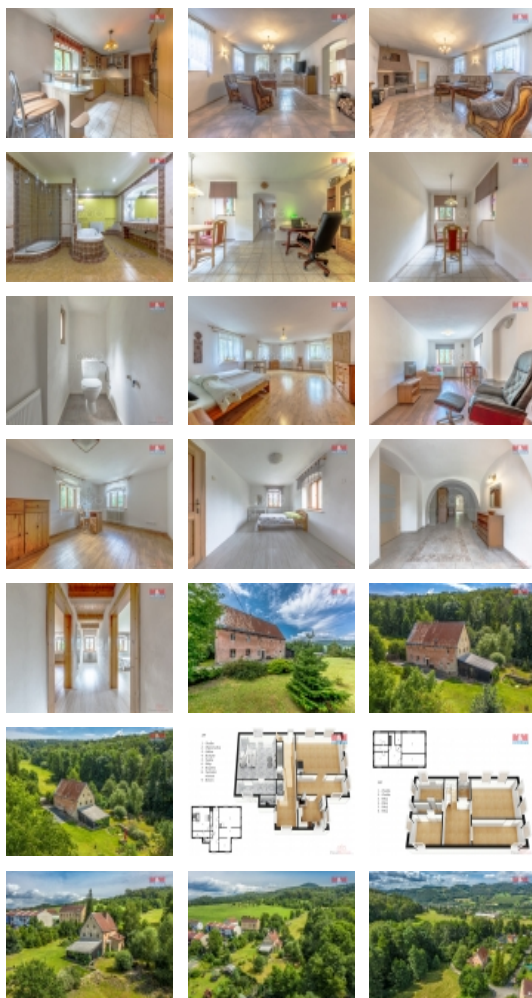

Informace o nemovitosti

Počet podlaží objektu	1
Druh objektu	smíšená
Stav objektu	dobrý
Vlastnictví	osobní
Vlastní pozemek (m²)	3274
Vybavení	zahrada
Umístění objektu	okrajová zástavba
Telekomunikace	Internet
Topení	Lokální - tuhá paliva Ústřední - dálková
Doprava	vlak silnice MHD autobus