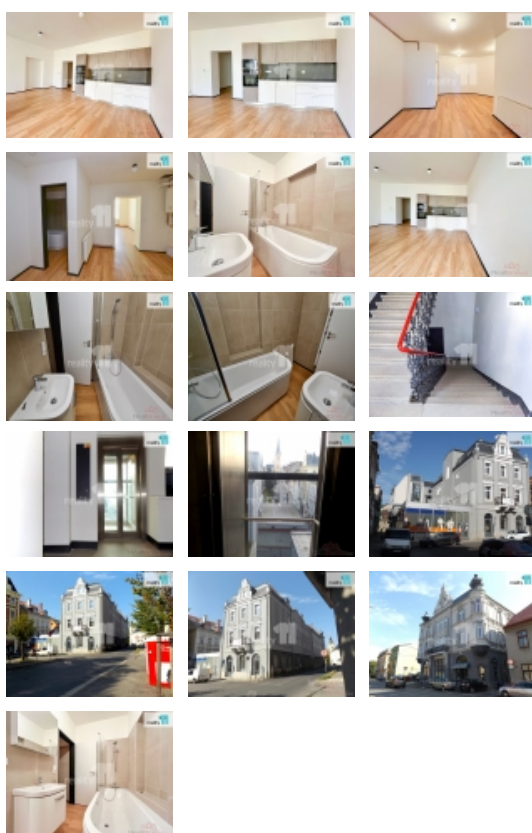

Pronájem bytu 1+kk, 55 m², OV, Liberec, Liberec II-Nové Město, ul. Růžová

Pronájem bytu 1+kk, 55 m², OV, Liberec, Liberec II-Nové Město, ul. Růžová

ČÍSLO ZAKÁZKY: 26300 TYP ZAKÁZKY: pronájem

LOKALITA: Liberec, Liberec II-Nové Město, Růžová

Pronájem bytu 1+kk, 55 m², OV, Liberec, Liberec II-Nové Město, ul. Růžová

+ zálohy za energie cca 3.400 Kč/1 osoba + jistota 3x nájemné + provize RK 10.000 Kč, Reality 11 Vám zprostředkují pronájem bytové jednotky 1+kk, 55 m v samém centru Liberce ul. Růžová. Jedná se o novou jednotku v kompletně zrekonstruovaném domě blízkého samotného centra Liberce, dostupnou výtahem nebo schodištěm ve 2.NP. Vše nové, koupelna s vanou, nová kuchyňská linka, zárubně, dveře dřevěné, podlahy vynil, v bytě prostorná předsiň, spotřebiče Siemens. Požadujeme slušné zájemce s trvalým pracovním poměrem.

Nájemné 11.000 Kč + zálohy na služby (úklid, vodné - stočné, společná el.) 900 Kč, elektřina v jednotce 1.000 Kč a plyn k vytápění a ohřevu kondenzačním kotlem 1.500 Kč v jednotce přepis na nájemníka, jistota 3x nájemné Kč, provize RK 10.000 Kč bez 21% DPH. Volné od 1.8.2024. Pro další informace či sjednání termínu prohlídky kontaktujte makléře Reality11 Liberecko ideálně telefonicky. Ev. číslo: 26300. Energetický štítek: G

CENA: (za měsíc) **11 500,- Kč**

Informace o nemovitosti

Dispozice bytu	1+kk
Číslo podlaží v domě	2
Počet podlaží objektu	3
Celková podlahová plocha (m²)	55
Druh objektu	cihlová
Stav objektu	po rekonstrukci
Energetická třída	G - Mimořádně nevhodná
Vlastnictví	osobní
Vybaveno	Nezařazeno
Užitná plocha (m²)	55

Nemovitost nabízí

Reality 11