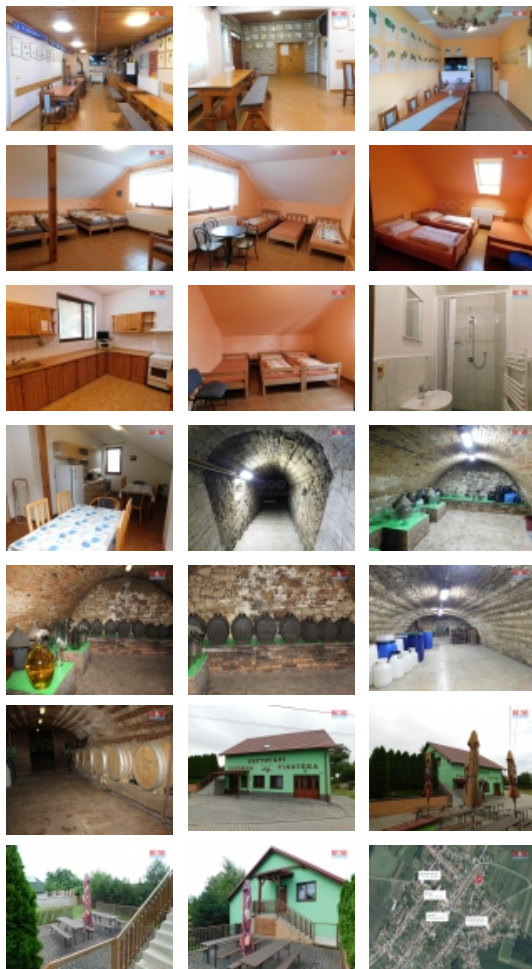

Informace o nemovitosti

Počet podlaží objektu	1
Druh objektu	cihlová
Stav objektu	velmi dobrý
Vlastnictví	osobní
Vlastní pozemek (m2)	537
Umístění objektu	klidná část obce
Telekomunikace	Internet