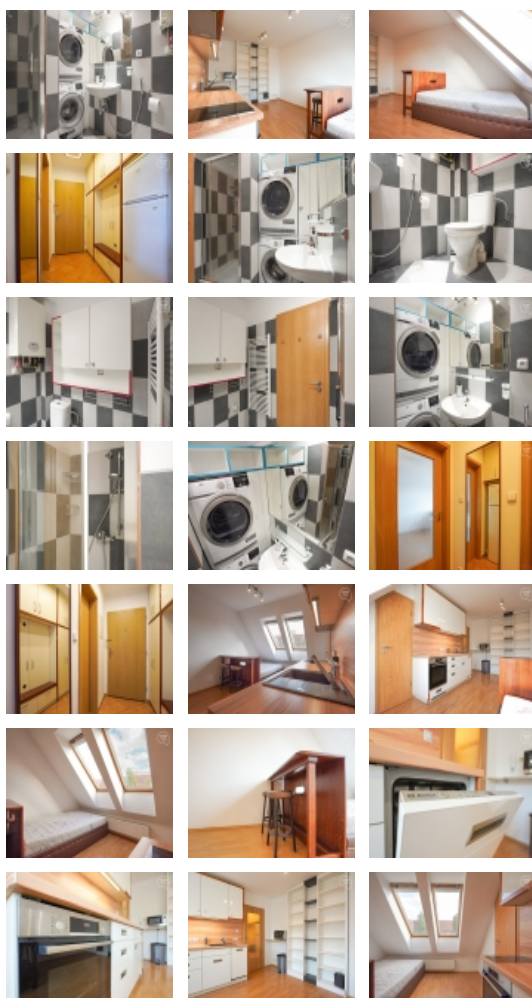

Lokalita nabízí skvělou dopravní dostupnost. V blízkosti je tramvajová zastávka Maniny, odkud je to 5 minut na Metro C. Ve vedlejším bloku se nachází obchod Lidl pro pohodlné nákupy. V docházkové vzdálenosti najdete také restaurace, kavárny, potraviny, drogerie a další služby, které Vám usnadní každodenní život.

Tento byt je volný k nastěhování od 1.10.2024.

Tento byt je podnajíman se službou ?Váš Domáci?. Co je to služba ?Váš Domáci?? Je to služba, kdy podnájemce automaticky získává:

- plně pojištěný byt s non stop asistenční linkou, kdy pojištění se vztahuje navíc i na odpovědnost za škody způsobené v běžném životě, prodlouženou záruku spotřebičů o 2 roky a servisní techniky v případě pojistné události (práce zámečnicka, opravy havárií).
- zákaznický servis služby ?Váš Domáci? od 9:00 ? 17:00 pro řešení Vašich dotazů a požadavků
- technickou podporu (pro případ, že budete chtít pomoci s technickými záležitostmi na bytě)
- všechny platby na jednom místě (elektřina, plyn?), už nikdy žádné přepisování a upisování distributorům a poskytovatelům internetu, s ukončením podnájmu končí automaticky všechny poskytované služby
- možnost výměny bytu za větší/menší/jinde z portfolia bytů Váš Domáci (Brno, Praha a další města)