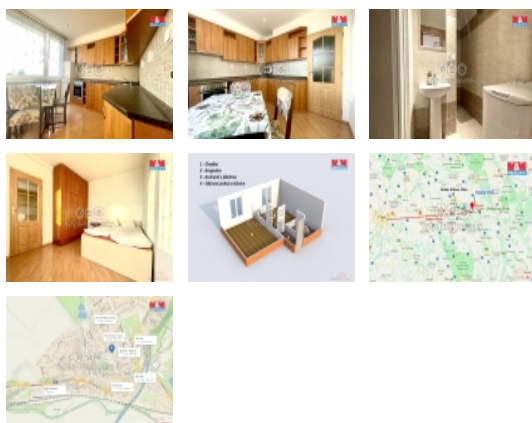

Nemovitost nabízí

M&M reality holding a. s.

Krakovská 1675/2
Praha - Nové Město
11000

Informace o nemovitosti

Dispozice bytu	1+1
Číslo podlaží v domě	2
Počet podlaží objektu	1
Druh objektu	panelová
Stav objektu	dobrý
Vlastnictví	osobní
Vybavení	balkon výtah sklep
Umístění objektu	klidná část obce
Topení	Lokální - plynové
Doprava	silnice autobus
Elektřina	230 V