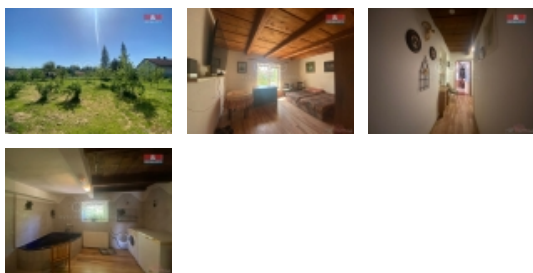

Prodej rodinného domu, 467 m², Bartošovice

ČÍSLO ZAKÁZKY: 879662 TYP ZAKÁZKY: prodej

LOKALITA: Bartošovice (okres Nový Jičín)

Prodej rodinného domu, 467 m², Bartošovice

V zastoupení majitele nabízíme k prodeji prostorný rodinný dům v klidné části obce Bartošovice, který disponuje zastavěnou plochou a nádvořím o celkové výměře 2538 m² a přilehlé pozemky o rozloze 5537 m² s potenciálem dalšího stavebního rozvoje. Tento cihlový dům o 9 místnostech a dvou nadzemních podlažích poskytuje užitnou plochu 467 m². Dům je ve velmi dobrém stavu, což z něj činí ideální místo pro komfortní bydlení rodiny hledající dostatek prostoru. Objekt disponuje balkónem, otevírajícím krásné výhledy do okolí. Součástí prodeje je i zapuštěný bazén.

Nemovitost se nachází v atraktivní a klidné části obce Bartošovice s dobrou dostupností místní infrastruktury. Tento domov je určen pro ty, kteří chtějí kombinovat klidné a pohodové bydlení s možností využívat vše, co nabízí okolní příroda i komunita. Ideální pro rodinu s požadavkem na prostor, soukromí a kvalitu bydlení.

Doporučujeme prohlídku, abyste si mohli tento jedinečný dům prohlédnout v plném rozsahu.

Cena je k jednání.

CENA: (za nemovitost) **15 500 000,- Kč**

Nemovitost nabízí

M&M realty holding a. s.

Krakovská 1675/2
Praha - Nové Město
11000

Realitní makléř

Pokorná Martina

Telefon: 296 399 006
info@mmreality.cz

Informace o nemovitosti

Počet podlaží objektu	2
Druh objektu	cihlová
Stav objektu	velmi dobrý
Vlastnictví	osobní
Vlastní pozemek (m²)	8075
Vybavení	balkon zahrada