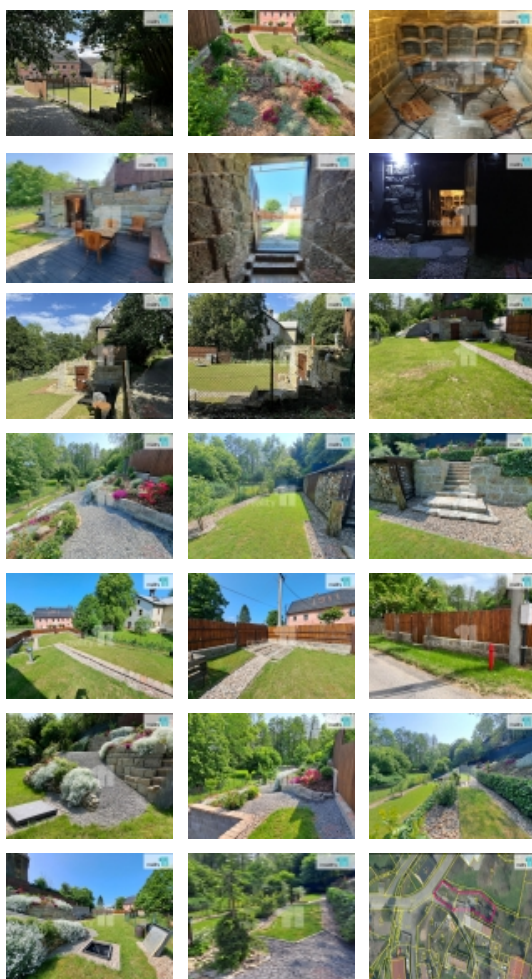

Prodej pozemku , určený k výstavbě RD, Blíževedly, Litice (okres Česká Lípa)

Prodej pozemku , určený k výstavbě RD, Blíževedly, Litice (okres Česká Lípa)

ČÍSLO ZAKÁZKY: 25490 TYP ZAKÁZKY: prodej

LOKALITA: Blíževedly, Litice (okres Česká Lípa)

Prodej pozemku , určený k výstavbě RD, Blíževedly, Litice (okres Česká Lípa)

Cena včetně provize a právního servisu., Hledáte místo pro svůj dům, kde se budete cítit dobře? Vše je hotovo, stačí jen začít stavět. Nebo chcete jen krásnou zahradu na rekreaci? Přijďte se podívat.

V zastoupení majitele si Vám dovoluji nabídnout velmi zajímavý pozemek o velikosti 609 m s kompletně založenou zahradou a přípravou na stavbu domu. Stavební povolení na rodinný dům (přízemí + obytné podkroví se sedlovou střechou) o velikosti 4+1 je platné do 12/2026.

V letošním roce Správa CHKO Kokořínsko schválila také možnost změny projektu RD z patrového na přízemní se sedlovou střechou. Upozorňuji, že zde nelze postavit mobilheim nebo dům s rovnou střechou.

Pozemek má podlouhlý půdorys, proto majitel nejdříve přistoupil ke kompletní a nákladné úpravě terénu, vybudování opěrných pískovcových zdí, osázení okrasnými dřevinami a vysázením ovocných stromů v zadní části pozemku. Připravena je opěrná zeď z KB bloků pro budoucí dům a také byl vybudován stylový pískovcový vinný sklípek. Kolem pozemku je nově postavený plot ze sibiřského modřínu s pískovcovou podezdívkou.

Na pozemku je el. přípojka a nový vydatný vrt na vodu s certifikátem.

Elektřina i voda je rozvedena po celé zahradě.

Čerstvě je vybudován vsak vody o objemu 25m³ a vybudována ČOV.

Okolní pozemky jsou obecní, nehrozí tedy žádné sousedské spory.