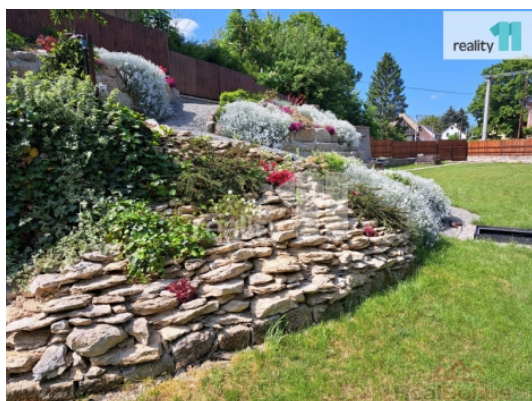

Prodej pozemku , určený k výstavbě RD, Blíževedly, Litice (okres Česká Lípa)

Prodej pozemku , určený k výstavbě RD, Blíževedly, Litice (okres Česká Lípa)

ČÍSLO ZAKÁZKY: 25490 TYP ZAKÁZKY: prodej

LOKALITA: Blíževedly, Litice (okres Česká Lípa)

Prodej pozemku , určený k výstavbě RD, Blíževedly, Litice (okres Česká Lípa)

Cena včetně provize a právního servisu., Hledáte místo pro svůj dům, kde se budete cítit dobře? Vše je hotovo, stačí jen začít stavět. Nebo chcete jen krásnou zahradu na rekreaci? Přijďte se podívat.

V zastoupení majitele si Vám dovoluji nabídnout velmi zajímavý pozemek o velikosti 609 m s kompletně založenou zahradou a přípravou na stavbu domu. Stavební povolení na rodinný dům (přízemí + obytné podkroví se sedlovou střechou) o velikosti 4+1 je platné do 12/2026.

V letošním roce Správa CHKO Kokořínsko schválila také možnost změny projektu RD z patrového na přízemní se sedlovou střechou. Upozorňuji, že zde nelze postavit mobilheim nebo dům s rovnou střechou.

Pozemek má podlouhlý půdorys, proto majitel nejdříve přistoupil ke kompletní a nákladné úpravě terénu, vybudování opěrných pískovcových zdí, osázení okrasnými dřevinami a vysázením ovocných stromů v zadní části pozemku. Připravena je opěrná zeď z KB bloků pro budoucí dům a také byl vybudován stylový pískovcový vinný sklípek. Kolem pozemku je nově postavený plot ze sibiřského modřínu s pískovcovou podezdívkou.

Na pozemku je el. přípojka a nový vydatný vrt na vodu s certifikátem.

Elektřina i voda je rozvedena po celé zahradě.

Čerstvě je vybudován vsak vody o objemu 25m³ a vybudována ČOV.

Okolní pozemky jsou obecní, nehrozí tedy žádné sousedské spory.

Přijďte objevit jednu z nejkrásnějších oblastí Česka. Zde naleznete vše podstatné - turistické a cyklistické trasy, koupání, pískovcové skály, příjemné klima a hlavně klidné prostředí. Do nekonečna můžete objevovat krásy Kokořínska-Máchova kraje, Českého středohoří, přírodní rezervace Vlhošť, kochat se pohledem na pískovcové skály. S dětmi jít na dobrodružnou výpravu soustavou Holanských rybníků po Hastrmanově stezce (v místě se natáčel film Hastrman) a mnoho dalších zajímavostí - vodopád, římská klenba atd.

Kdykoliv mě, prosím, kontaktujte, ráda Vám sdělím podrobnější informace. Pro Vaše další plány Vám samozřejmě zajistím schopného hypotečního specialistu.