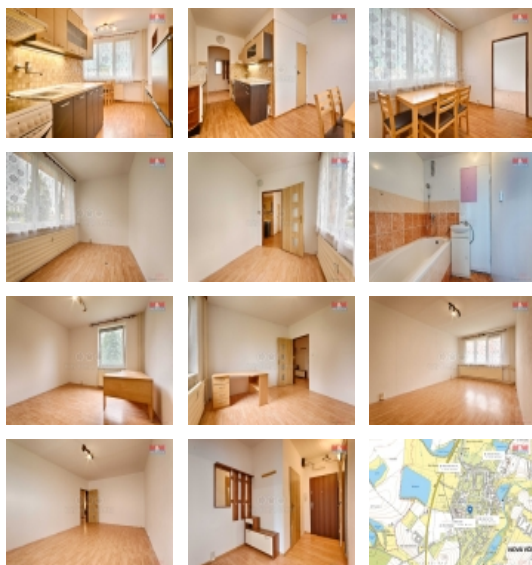

Nemovitost nabízí

M&M realty holding a. s.

Krakovská 1675/2
Praha - Nové Město
11000