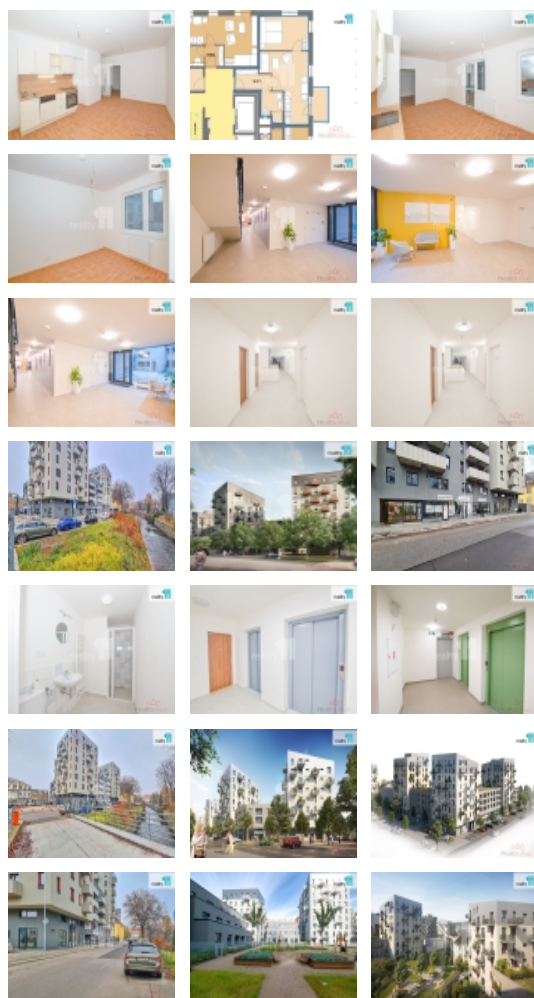

Nemovitost nabízí

Reality 11