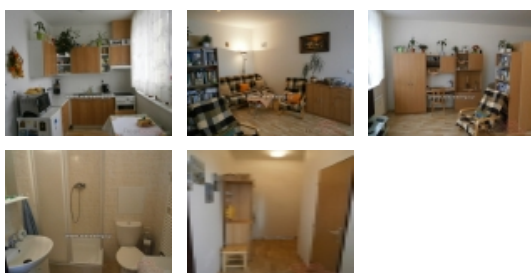

Pronájem bytu 1+1, 40 m², OV, Milovice, Mladá (okres Nymburk), ul. Topolová

Nemovitost nabízí

RTS reality

nám. Bedřicha Hrozného 20
289 22 Lysá nad Labem

Realitní makléř

Alena Splítková

Mobil: +420 604 846 990

alena.splitkova@rtsreality.cz

Milovice pronájem bytu 1+1, 40 m²

ČÍSLO ZAKÁZKY: 00318 TYP ZAKÁZKY: pronájem

LOKALITA: Milovice, Mladá (okres Nymburk), Topolová

Milovice pronájem bytu 1+1, 40 m²

Nabízíme Vám k pronájmu byt v obci Milovice-Mladá o dispozici 1+1 o velikosti 40 m². Bytová jednotka se nachází v 1. patře, čtyřpatrového cihlového domu. Byt je po celkové rekonstrukci, orientovaný na sever. Dispozice bytu: předsíň, koupelna s WC, kuchyně a obývací pokoj. Byt je zařízený. V blízkosti bytu se nachází, autobusová zastávka, dětské hřiště, Mirakulum a MŠ. Docházková vzdálenost do centra je cca 20min. Bezproblémové parkování v okolí domu, nebo na placeném parkovišti. V obci je veškerá obslužnost s výbornou dostupností do Prahy. Cena nájemného je 12.500Kč včetně poplatků. Byt zařízený a udržovaný. Byt je volný ihned.

CENA: (za měsíc) **12 500,- Kč**

Informace o nemovitosti

Dispozice bytu	1+1
Číslo podlaží v domě	1
Počet podlaží objektu	4
Celková podlahová plocha (m²)	40
Druh objektu	cihlová
Stav objektu	velmi dobrý
Energetická třída	G - Mimořádně nevhodná
Vlastnictví	osobní
Topení	Ústřední - dálkové
Doprava	vlak silnice autobus
Voda	dálkový vodovod
Odpad	Městská kanalizace
Užitná plocha (m²)	40
Komunikace	asfaltová
Inženýrské sítě	Vodovod Kanalizace
K dispozici od	01.08.2024