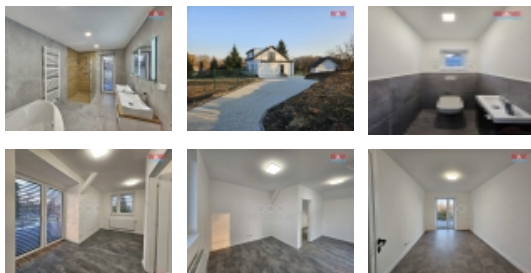

Nemovitost nabízí

M&M reality holding a. s.

Krakovská 1675/2
Praha - Nové Město
11000

Pronájem rodinného domu 4+kk, Rychvald

ČÍSLO ZAKÁZKY: 879934 TYP ZAKÁZKY: pronájem

LOKALITA: Rychvald (okres Karviná)

Pronájem rodinného domu 4+kk, Rychvald

Nabízíme pronájem zajímavého atypického rodinného domu 4+kk o podlahové ploše 127 m². V přízemí francouzská okna, kolem celého domu terasy o výměře 51 m², terasa v horním patře 26 m². Na všech oknech instalovány venkovní žaluzie. V přízemí obývací pokoj s kuchyní, ložnice, technická místnost, WC, koupelna, ve 2.NP 2 pokoje, komora, WC. V přízemí podlahové vytápění, elektrokotel, odpady - ČOV. Dům je zateplený, okna s trojskly, střecha, vše nově postaveno, interiéry nové vč. IS. Dům je částečně podsklepený. K domu náleží menší garáž s dílnou, vedle vytvořeno parkovací stání. Dům se nachází ve velmi klidné lokalitě plné zeleně, v blízkosti tenisové kurty, centrum Rychvaldu, škola, MŠ vše 4 min. autem, do centra Ostravy 15 min. autem. Elektřinu si nájemce přihlásí na sebe, kauce 2 měsíční nájmy, provize 1 měsíční nájem.

CENA: (za měsíc) **28 500,- Kč**

Informace o nemovitosti

Počet podlaží objektu	1
Druh objektu	cihlová
Stav objektu	velmi dobrý
Vlastnictví	osobní
Vlastní pozemek (m²)	1060
Umístění objektu	klidná část obce
Užitná plocha (m²)	127
Poloha objektu	samostatný