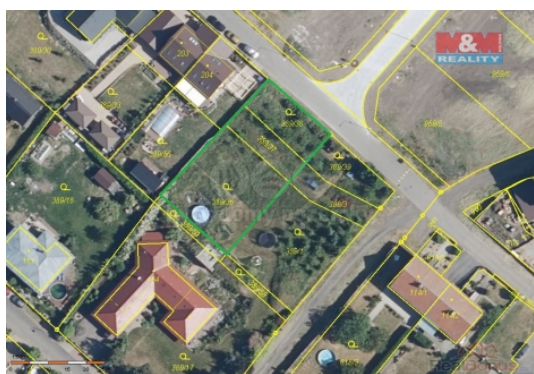

Prodej pozemku , zahrada, Hrušovany (okres Chomutov)

**M&M reality holding, a.s.**

Prodej pozemku k bydlení, 950 m², Hrušovany

ČÍSLO ZAKÁZKY: 879910 TYP ZAKÁZKY: prodej

LOKALITA: Hrušovany (okres Chomutov)

Prodej pozemku k bydlení, 950 m², Hrušovany

Nabízíme k prodeji oplocený rovinatý stavební pozemek s orientací jižním směrem. Přístup na pozemek je po obecní komunikaci. Obec se nachází v trojúhelníku mezi Chomutovem (9 km), Mostem (19 km) a Žatcem (6 km). Aktuální dojezd po D7 na okraj Prahy je 45 minut a po dokončení D7 do roku 2028 bude dojezd do 35 minut. Veškeré sítě jsou na hranici pozemku: elektřina, plyn, vodovod, kanalizace a navíc proti standardu kanalizace dešťová, kdy není nutné řešit zasakování dešťových vod. Také není nutné řešit jímku s pravidelným vývozem či vlastní čističku jako v některých okolních městech a obcích, které aktuálně narazili na maximální kapacity svých příslušných ČOV. Pozemek je rozdělen na tři části samostatných parcelních čísel, kdy prostřední část je vedená jako ostatní plocha a v případě využití pro stavbu ji není nutné vyjímát ze zemědělského půdního fondu s poplatkem. Na pozemcích není termínový závazek výstavby či kolaudace jako v okolí a koupě je tedy vhodná i jako investiční příležitost.