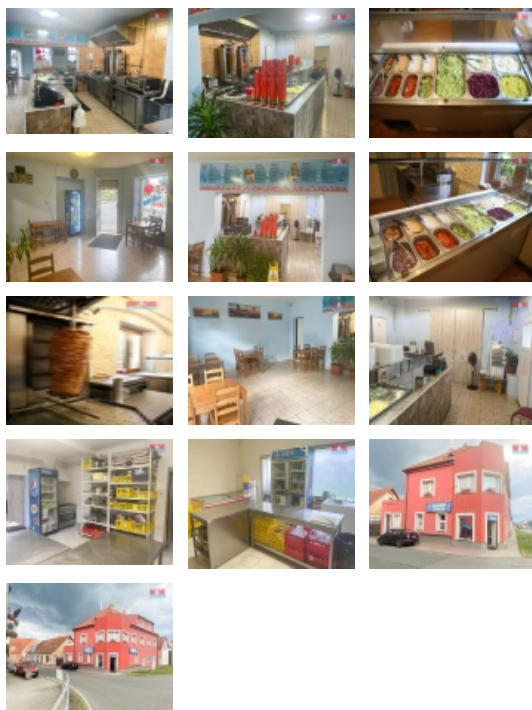

Informace o nemovitosti

Počet podlaží objektu	1
Druh objektu	cihlová
Stav objektu	velmi dobrý
Vlastnictví	jiné
Umístění objektu	centrum
Vybaveno	Nezařizeno
Počet míst k parkování	5
Užitná plocha (m²)	400
Poloha objektu	samostatný