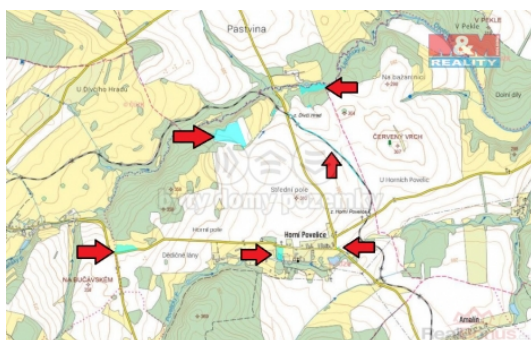

Prodej pole, 31940 m², Liptaň - Horní Povelice

ČÍSLO ZAKÁZKY: 849431 TYP ZAKÁZKY: prodej

LOKALITA: Liptaň, Horní Povelice (okres Bruntál)

Prodej pole, 31940 m², Liptaň - Horní Povelice

Nabízíme k prodeji soubor pozemků, v katastrálním území Horní Povelice (okres Bruntál). Možné se domluvit i na prodeji jednotlivých částí. Ceny dohodou. Nájemní/pachtovní smlouva nebyla zjištěna. Vhodné jako investice. Více informací u makléře.

Nemovitost nabízí

M&M reality holding a. s.

Krakovská 1675/2
Praha - Nové Město
11000

Informace o nemovitosti

Stav objektu	dobrý
Vlastnictví	osobní
Vlastní pozemek (m²)	31940
Umístění objektu	klidná část obce
Druh pozemku	zemědělská