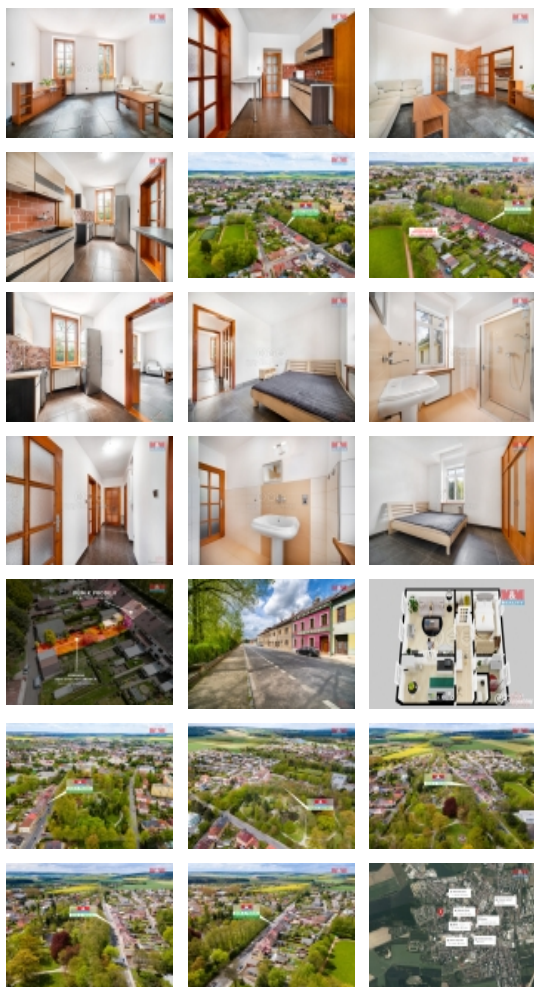

Prodej řadového RD, 179 m², Svitavy, Předměstí

M&M reality holding, a.s.

Prodej rodinného domu, 179 m², Svitavy, ul. Poličská

ČÍSLO ZAKÁZKY: 850851 TYP ZAKÁZKY: prodej

LOKALITA: Svitavy, Předměstí, Poličská

Prodej rodinného domu, 179 m², Svitavy, ul. Poličská

Nabízíme Vám ke koupi jedinečnou investiční příležitost ve Svitavách. Jedná se o rodinný dům na ulici Poličská. Rodinný dům je rozdělen na 4 bytové jednotky o dispozicích 2+1, 1+1, 3+kk s terasou a ateliér 80 m². K domu je možné dokoupit zahradu. Inženýrské sítě: veřejný vodovod, veřejná kanalizace, plyn a elektrický proud. Proběhla zde částečná rekonstrukce bytových jednotek. Vytápění a ohřev vody plynem. Ve Svitavách najdete veškerou občanskou vybavenost. Naproti domu se nachází park a za domem sportoviště. Pokud Vás tato investiční nemovitost zaujala zavolejte si pro více informací a domluvte si termín prohlídky.

Prodej řadového RD, 179 m2, Svitavy, Předměstí

Nemovitost nabízí

M&M reality holding a. s.

Krakovská 1675/2
Praha - Nové Město
11000

Realitní makléř

Vídenský Daniel

Telefon: 296 399 006
info@mmreality.cz

Odpad	Městská kanalizace
Plyn	Zaveden
Občanská vybavenost	Škola Školka Zdravotnická zařízení Pošta Kompletní síť obchodů a služeb
Parkování	u domu (veřejné)
Počet míst k parkování	1
Zdroj teplé vody	kotel
Ostatní	Plot
Užitná plocha (m2)	179
Inženýrské sítě	Vodovod Kanalizace Plyn
Poloha objektu	řadový