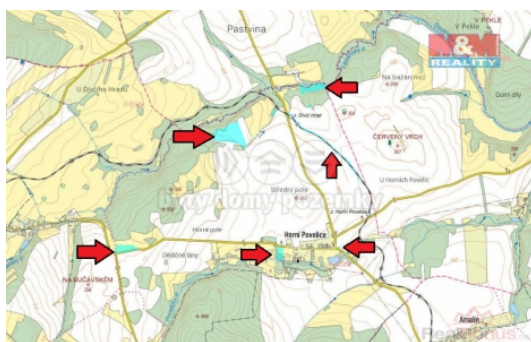

Prodej pozemku, 716 m², Liptaň - Horní Povelice

ČÍSLO ZAKÁZKY: 849438 TYP ZAKÁZKY: prodej

LOKALITA: Liptaň, Horní Povelice (okres Bruntál)

Prodej pozemku, 716 m², Liptaň - Horní Povelice

Nabízíme k prodeji soubor pozemků v katastrálním území Horní Povelice (okres Bruntál). Možné se domluvit i na prodeji jednotlivých částí. Ceny dohodou. Nájemní/pachtovní smlouva nebyla zjištěna. Vhodné jako investice. Pozemek veden jako komunikace, výměra 716 m². Více informací u makléře.

Nemovitost nabízí

M&M reality holding a. s.

Krakovská 1675/2
Praha - Nové Město
11000

Informace o nemovitosti

Stav objektu	dobrý
Vlastnictví	osobní
Vlastní pozemek (m²)	716
Umístění objektu	klidná část obce
Druh pozemku	specifické plochy