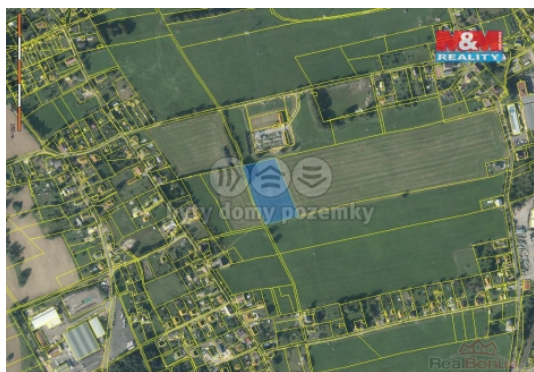

### Prodej pozemku k bydlení, 9965 m2 v Liberci

ČÍSLO ZAKÁZKY: 795467 TYP ZAKÁZKY: prodej

LOKALITA: Liberec, Liberec XX-Ostašov

#### Prodej pozemku k bydlení, 9965 m2 v Liberci

Nabízíme ke koupi rovinný stavební pozemek v žádané lokalitě Liberec Ostašov. Charakter zástavby byl stanoven jako ?p? předměstská. Inženýrské sítě na hranici pozemku. Pozemek se nabízí ke koupi jako celek. Jedná se o lokalitu s výbornou dostupností, obklopenou zelení s výhledem na Ještěd. Více informací vám sdělí makléř.

#### Informace o nemovitosti

Stav objektu	velmi dobrý
Vlastnictví	osobní
Vlastní pozemek (m2)	9965
Umístění objektu	klidná část obce
Doprava	silnice
Elektřina	na hranici pozemku
Voda	na hranici
Odpad	Na hranici
Občanská vybavenost	Škola Školka Zdravotnická zařízení Kompletní síť obchodů a služeb
Druh pozemku	trvalý travní porost