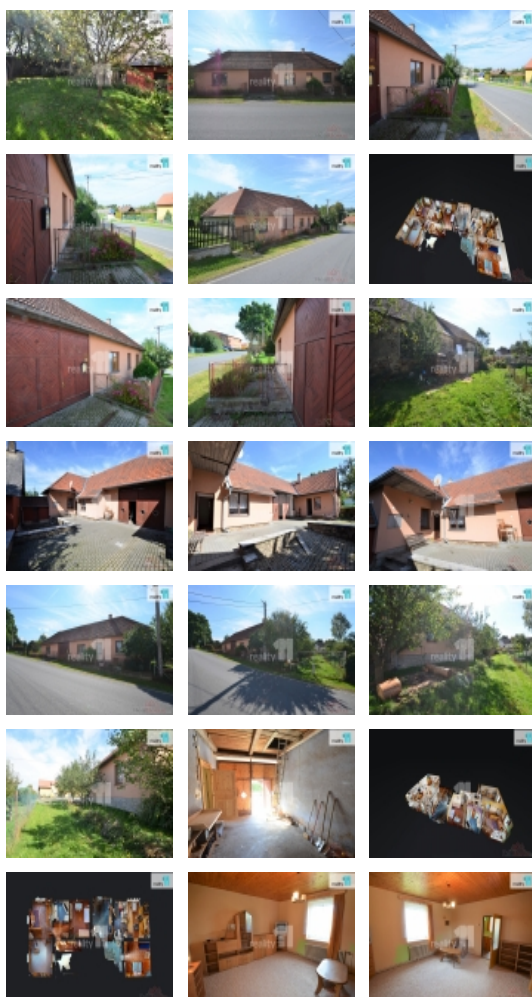

Prodej samostatného RD, 164 m², Vyskytná (okres Pelhřimov)

Prodej samostatného RD, 164 m², Vyskytná (okres Pelhřimov)

ČÍSLO ZAKÁZKY: 23347   **TYP ZAKÁZKY:** prodej

LOKALITA: Vyskytná (okres Pelhřimov)

Prodej samostatného RD, 164 m², Vyskytná (okres Pelhřimov)

, Reality 11 Vám zprostředkují koupi prostorného rodinného domu se dvěma bytovými jednotkami v obci Vyskytná u Pelhřimova. Jedná se o velmi zajímavý dům s první bytovou jednotkou o dispozici 2+1 o výměře 85m a druhou bytovou jednotkou 1+1 o výměře 56m. Z obou jednotek je vstup na prostornou dlážděnou terasu. Tento dům je vhodný pro rodinné bydlení. V letech 2005 - 2006 prošel dům rekonstrukcí (nová plastová okna, nová terasa, dům zateplen, nová fasáda, nové rozvody vody a odpadů, nové rozvody elektřiny). Dům je ve velmi dobrém a udržovaném stavu a je připraven k okamžitému nastěhování. Z inženýrských sítí je do domu zavedena elektřina 220V, 380V; obecní vodovod, odpad je napojen na obecní kanalizaci, vytápění je řešeno ústředním topením (kotel na tuhá paliva), dále je využíván krb k vytápění bytu 1+1, u domu je také zřízena přípojka plynu (zatím nevyužívaná). Dispoziční členění domu: průjezd z komunikace - garáž; bytová jednotka 1+1 (vstupní chodba, koupelna, samostatné WC, obývací pokoj s kuchyňským koutem, spíž, ložnice; bytová jednotka 2+1 (vstupní chodba, samostatné WC, chodba, koupelna, kuchyň, spíž, obývací pokoj, ložnice. Dále je na dům napojena technická místnost, dílna a sklad o celkové ploše 120m. Je zde také rozlehlý půdní prostor k dalšímu využití pro nového vlastníka. Celková plocha pozemku včetně zastavěné plochy je 1139m a z toho využití pro zahradu 488m. K dispozici pro Vás máme zpracovanou 3Dvirtuální prohlídku celého domu od společnosti 3Dvirtualcz, kde díky ní si můžete dům projít z pohodlí svého domova kdykoliv a na základě toho se rozhodnout, zda budete mít zájem si dům projít osobně. V případě jakéhokoliv dotazu jsem Vám k dispozici. Ev. číslo: 23347. Energetický štítek: F (200 kWh/m²/rok).

CENA: (za nemovitost) **4 995 000,- Kč**

Informace o nemovitosti

Počet podlaží objektu	1
Celková podlahová plocha (m²)	164
Druh objektu	cihlová
Stav objektu	dobrý