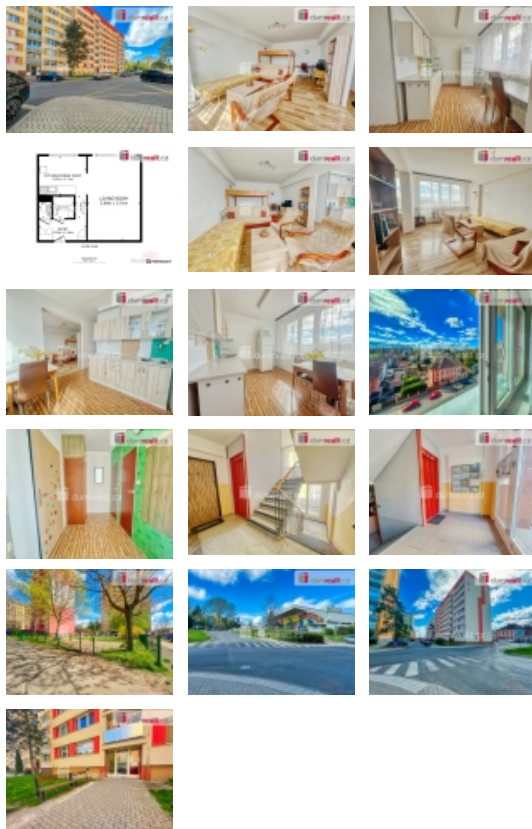

Prodej bytu 1+1, 41 m², OV, Kolín, Kolín III, ul. Nerudova

dumrealit.cz®

Prodej bytu 1+1, 41 m², OV, Kolín, Kolín III, ul. Nerudova

ČÍSLO ZAKÁZKY: 647402 TYP ZAKÁZKY: prodej

LOKALITA: Kolín, Kolín III, Nerudova

Prodej bytu 1+1, 41 m², OV, Kolín, Kolín III, ul. Nerudova

Uvedená cena včetně provize RK a právního servisu. , Exkluzivně nabízíme k prodeji byt v osobním vlastnictví o velikosti 1+1 v centru Kolína, ulice Nerudova. Byt se nachází v revitalizovaném panelovém domě s výtahem v šestém patře.

Dispozice bytu zahrnuje samostatné WC, koupelnu s vanou, prostornou kuchyň a obývací pokoj propojený bez dveří.

Původní vestavěné skříně a úložný prostor poskytují dostatek úložného místa v předsíni.

Měsíční náklady činí 3385,- Kč včetně fondu oprav.

Byt je v původním stavu s umakartovým jádrem a plastovými okny včetně žaluzií. K dispozici je také sklepní kóje a balkóny v mezipatře.

V lokalitě najdete veškerou občanskou vybavenost a výbornou dopravní dostupnost.

Pro bližší informace a prohlídky nás kontaktujte.

Nemovitost se nachází v blízkosti obchodů například Billa přímo vedle domu, parkoviště a dětského hřiště. Díky skvělé dostupnosti veřejné dopravy a rychlému spojení na dálnici D11, je tento byt ideální volbou pro ty, kteří hledají komfortní a praktické bydlení v atraktivní lokalitě.

Těšíme se na vaši přízeň. Ev. číslo: 646788. Energetický štítek: C