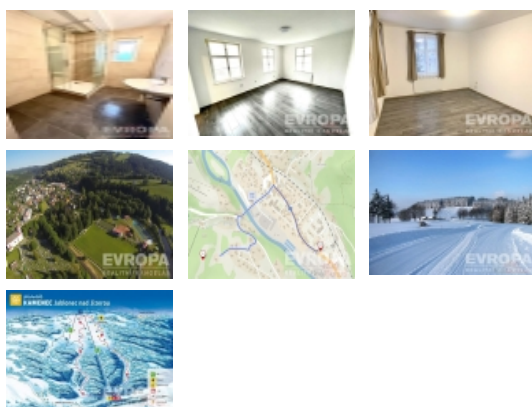

Nemovitost nabízí

evropa services czech

U Zvonařky 358/10
Praha 2

Realitní makléř

Jiří Švec

Mobil: +420 605 810 888

jiri.svec@rkevropa.cz