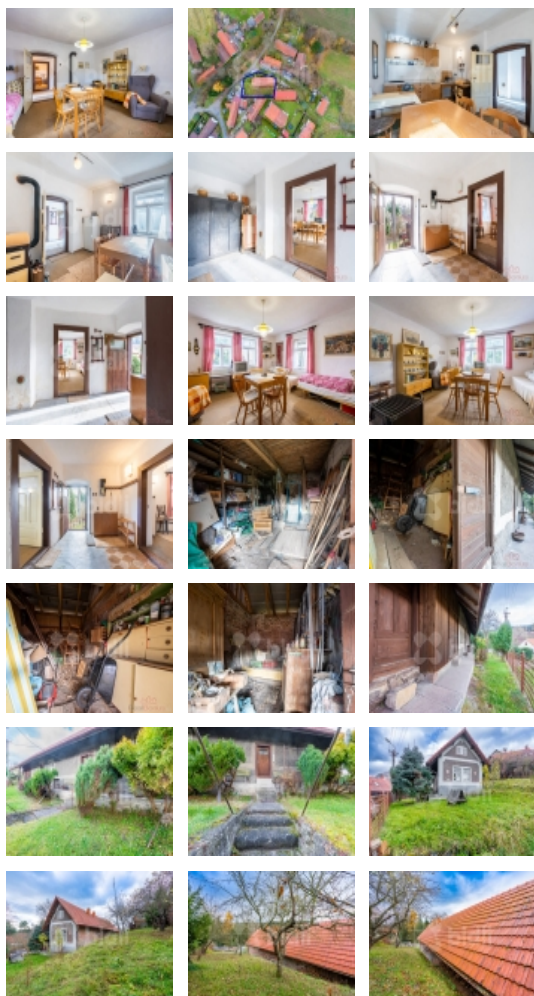

Informace o nemovitosti

Druh objektu	smíšená
Stav objektu	před rekonstrukcí
Vlastnictví	osobní