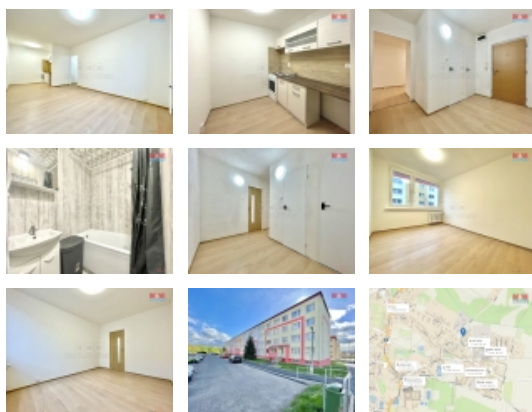

Pronájem bytu 2+kk v Oseku, ul. Jateční

ČÍSLO ZAKÁZKY: 872282 TYP ZAKÁZKY: pronájem

LOKALITA: Osek (okres Teplice), Jateční

Pronájem bytu 2+kk v Oseku, ul. Jateční

Hledáte bydlení v klidné a vyhledávané lokalitě, podívejte se na naši nabídku bytu 2+kk o ploše 40 m² ve zvýšeném přízemí panelového domu v lukrativní lokalitě Osek, ul. Jateční. Byt prošel částečnou rekonstrukcí. V bytě je nová kuchyňská linka a plovoucí podlaha. Dům je po revitalizaci - plastová okna. Klidná lokalita, veškerá občanská vybavenost v místě, dostupnost MHD. V nájemném je započtená záloha na teplou, studenou vodu a teplo. Elektřinu si hradí zájemce sám. Vratná kauce ve výši dvou nájmů.

CENA: (za měsíc) **12 000,- Kč**

Informace o nemovitosti

Dispozice bytu	2+kk
Číslo podlaží v domě	1
Počet podlaží objektu	1
Druh objektu	panelová
Stav objektu	dobrý
Vlastnictví	družstevní
Vybavení	sklep
Umístění objektu	klidná část obce
Topení	Lokální - elektrické Ústřední - dálkové
Doprava	vlak silnice MHD autobus
Elektřina	230 V
Voda	dálkový vodovod

Nemovitost nabízí

M&M reality holding a. s.

Krakovská 1675/2
Praha - Nové Město
11000