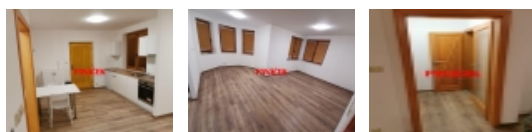

Pronájem bytu 1+1, 42 m2, OV, Zlín, Malenovice, ul. Tečovská

realitní kancelář
Agentura Panáček

Pronájem 1+kk Zlín novostavba

ČÍSLO ZAKÁZKY: 4018/2335 TYP ZAKÁZKY: pronájem

LOKALITA: Zlín, Malenovice, Tečovská

Pronájem 1+kk Zlín novostavba

Pronájem velkého bytu 1+1 o výměře 42 m2 v novostavbě ve Zlíně - v okrajové části Malenovic směr Tečovice. Nová kuch. linka se spotřebiči a lednicí, nová koupelna- sprcha a nové WC. Do pronájmu je samostatný vstup z venku ze zahrady. V bytě je pokoj s novým kuch. koutem, dále předsíň, koupelna s WC. Bydlení je vhodné pro jednu pracující osobu. Cena 11.000,-Kč plus 3.000,-Kč inkaso. Možnost připojení internetu zdarma. Soukromé parkování auta u domu. Byt má samostatná měřidla na energie. Celý dům je kvalitně zateplen. Jde o kvalitní energeticky úsporné bydlení. Pronájem nabízí klid pohodu a soukromí. Parkování auta u domu. Prohlídky bytu zajišťuje realitní kancelář. Pronájem je volný od 1.8.2024..

CENA: (za měsíc) **11 000,- Kč**