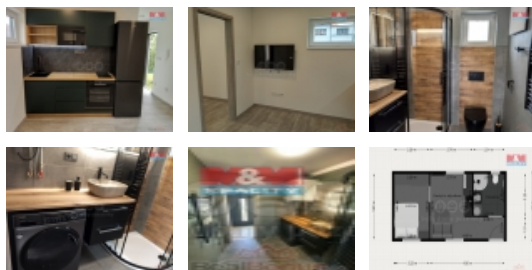

Nemovitost nabízí

M&M reality holding a. s.

Krakovská 1675/2
Praha - Nové Město
11000