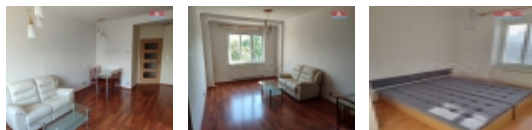

Pronájem bytu 2+kk, OV, Praha 10, Vršovice, ul. Přípotoční

M&M reality holding, a.s.

Pronájem bytu 2+kk v Praze, ul. Přípotoční

ČÍSLO ZAKÁZKY: 877970 TYP ZAKÁZKY: pronájem

LOKALITA: Praha 10, Vršovice, Přípotoční

Pronájem bytu 2+kk v Praze, ul. Přípotoční

Nabízím k pronájmu luxusní krásný světlý byt ve výborné lokalitě Praha 10 ? Vršovice, ul. Přípotoční. Byt je po kompletní nákladné rekonstrukci (nové rozvody vody, plynu, elektroinstalace). Nachází se ve 2. patře cihlového domu. Dům po kompletní rekonstrukci -zateplení, plastová okna, nové vchodové dveře na čip, stoupačky. Okna bytu orientovaná na jižní stranu, výhled do zeleně. Byt je zařízený moderní kuchyňskou linkou na míru vybavenou značkovými elektrospotřebiči, (indukční deska, multifunkční trouba, myčka, odsavač par, lednice s mrazákem), nová prostorná koupelna s rohovou vanou, samostatné WC, ložnice s nábytkem, v bytě plovoucí podlahy, v koupelně a chodbě dlažba. Bezpečnostní dveře. Vlastní plynové vytápění.

Veškerá občanská vybavenost v místě. Výborná dopravní dostupnost (7min na metro Nám. Míru nebo Karlovo nám.), dobré nákupní možnosti (v blízkosti TESCO, Lidl, Kaufland), možnost parkování v ulici přímo před domem. K bytu náleží sklep. Kabelová TV a internet od UPC. Ihned.

CENA: (za měsíc) **18 000,- Kč**

Informace o nemovitosti

Dispozice bytu	2+kk
Číslo podlaží v domě	3
Počet podlaží objektu	1
Druh objektu	cihlová
Stav objektu	velmi dobrý
Vlastnictví	osobní
Vybavení	lodžie
Umístění objektu	klidná část obce