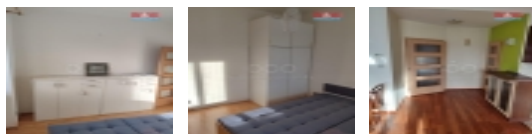

Pronájem bytu 2+kk, OV, Praha 10, Vršovice, ul. Přípotoční

M&M reality holding, a.s.

Pronájem bytu 2+kk v Praze, ul. Přípotoční

ČÍSLO ZAKÁZKY: 877970 TYP ZAKÁZKY: pronájem

LOKALITA: Praha 10, Vršovice, Přípotoční

Pronájem bytu 2+kk v Praze, ul. Přípotoční

Nabízím k pronájmu luxusní krásný světlý byt ve výborné lokalitě Praha 10 ? Vršovice, ul. Přípotoční. Byt je po kompletní nákladné rekonstrukci (nové rozvody vody, plynu, elektroinstalace). Nachází se ve 2. patře cihlového domu. Dům po kompletní rekonstrukci -zateplení, plastová okna, nové vchodové dveře na čip, stoupačky. Okna bytu orientovaná na jižní stranu, výhled do zeleně. Byt je zařízený moderní kuchyňskou linkou na míru vybavenou značkovými elektrospotřebiči, (indukční deska, multifunkční trouba, myčka, odsavač par, lednice s mrazákem), nová prostorná koupelna s rohovou vanou, samostatné WC, ložnice s nábytkem, v bytě plovoucí podlahy, v koupelně a chodbě dlažba. Bezpečnostní dveře. Vlastní plynové vytápění.

Veškerá občanská vybavenost v místě. Výborná dopravní dostupnost (7min na metro Nám. Míru nebo Karlovo nám.), dobré nákupní možnosti (v blízkosti TESCO, Lidl, Kaufland), možnost parkování v ulici přímo před domem. K bytu náleží sklep. Kabelová TV a internet od UPC. Ihned.

CENA: (za měsíc) **18 000,- Kč**

Informace o nemovitosti

Dispozice bytu	2+kk
Číslo podlaží v domě	3
Počet podlaží objektu	1
Druh objektu	cihlová
Stav objektu	velmi dobrý
Vlastnictví	osobní
Vybavení	lodžie
Umístění objektu	klidná část obce