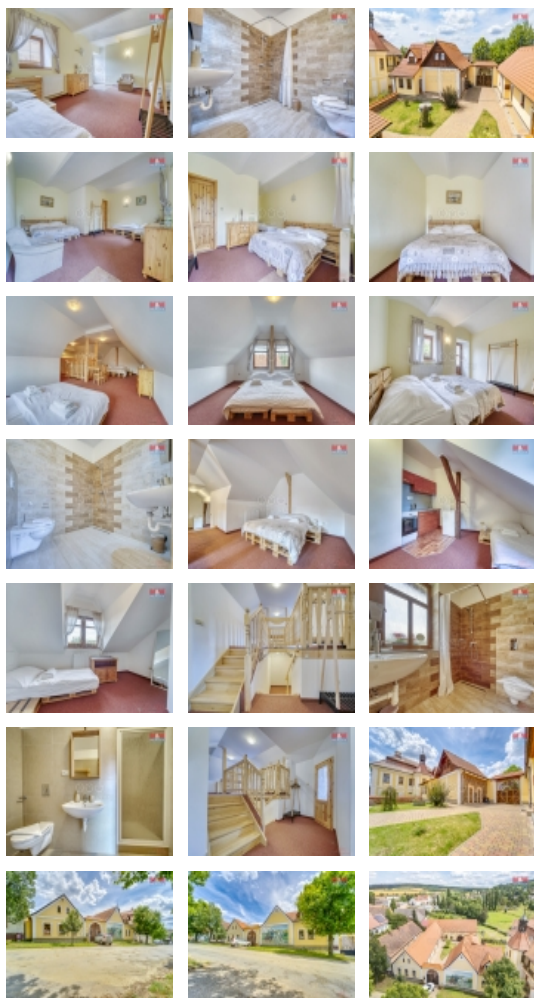

Informace o nemovitosti

Číslo podlaží v domě	2
Počet podlaží objektu	2
Druh objektu	cihlová
Stav objektu	po rekonstrukci
Vlastnictví	osobní
Vlastní pozemek (m2)	3123
Vybavení	zahrada
Umístění objektu	klidná část obce
Vybaveno	Nezařizeno
Topení	Lokální - plynové Ústřední - dálkové
Doprava	silnice autobus
Elektrína	230 V 380 V