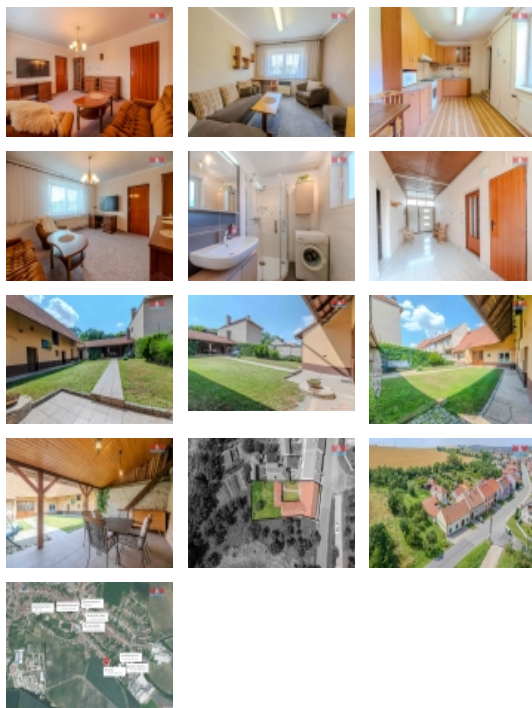

Informace o nemovitosti

Počet podlaží objektu	1
Druh objektu	cihlová
Stav objektu	dobrý
Vlastnictví	osobní
Vlastní pozemek (m²)	569
Vybavení	zahrada
Umístění objektu	klidná část obce
Telekomunikace	Internet
Topení	Lokální - plynové Lokální - elektrické Ústřední - dálkové
Doprava	silnice autobus
Elektřina	230 V 380 V