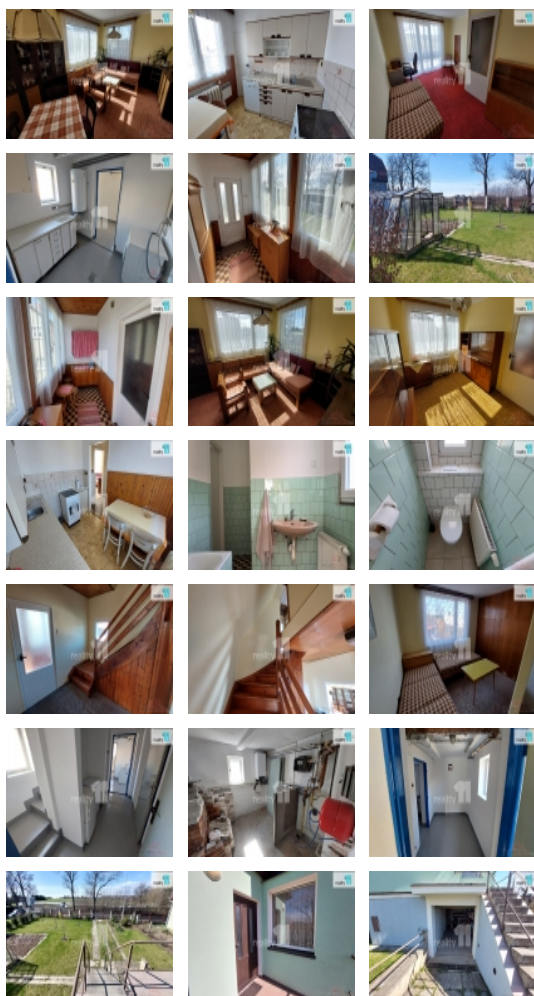

Nemovitost nabízí

Reality 11