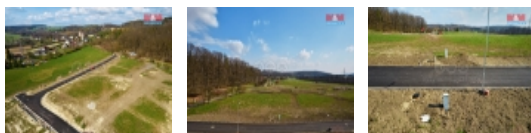

Prodej zasít'ovaného pozemku k bydlení, 1631 m², Lanžov

ČÍSLO ZAKÁZKY: 880011 TYP ZAKÁZKY: prodej

LOKALITA: Lanžov (okres Trutnov)

Prodej zasít'ovaného pozemku k bydlení, 1631 m², Lanžov

Nabízíme k prodeji prostorný pozemek o výměře 1631 m² v klidné části obce Lanžov, nacházející se v okrese Trutnov. Chcete už letos začít stavět nebo investovat finance do pozemku?

Tento kvalitní pozemek je ideální pro výstavbu rodinného domu či rekreačního bydlení. Nabízíme Vám již zasít'ovaný pozemek určený k výstavbě rodinného domu venkovského typu s možností okamžitého zahájení výstavby. Příjezd po asfaltové komunikaci s LED pouličním osvětlením. Vodovodní a kanalizační dešťová přípojka přímo na pozemku, dům musí mít vlastní ČOV, přepad do kanalizace. Elektro skříň připravena na osazení elektroměrem. Zahrada orientovaná na jihozápad. Obec Lanžov se nachází v nedaleké dostupnosti měst jako jsou Hradec Králové, Hořice nebo Dvůr Králové nad Labem, což zajišťuje výbornou dopravní dostupnost a občanskou vybavenost. Pokud hledáte klidné bydlení s dobrou dostupností do větších měst, je tento pozemek skvělou volbou. Pro více informací a prohlídku nás neváhejte kontaktovat.