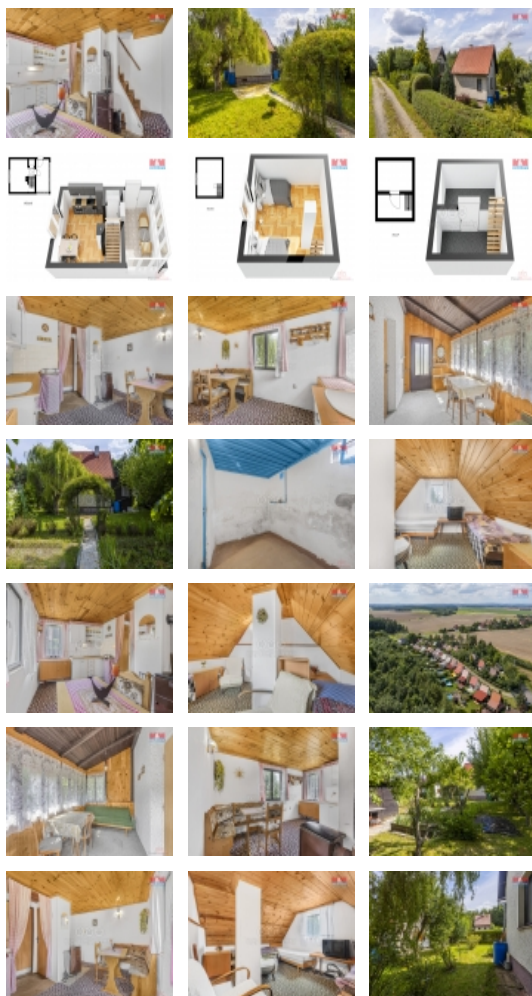

Prodej rekreačního objektu, Divec (okres Hradec Králové)

M&M reality holding, a.s.

Prodej chaty, 40 m², Divec

ČÍSLO ZAKÁZKY: 879213 TYP ZAKÁZKY: prodej

LOKALITA: Divec (okres Hradec Králové)

Prodej chaty, 40 m², Divec

Nabízíme k prodeji rekreační chatu v rekreační osadě v Divci nedaleko Hradce Králové. Chata má číslo evidenční a stojí na vlastním pozemku o celkové ploše 407 m². Ihned u chatové osady je autobusová zastávka městské hromadné dopravy. Celý objekt je oplocen. Parkování na pozemku u chaty nebo na parkovišti před osadou. Chata je napojená na elektřinu, sezónní vodovod a vlastní žumpu. Možnost zvětšení stavby až na cca 50 m² zastavěné plochy. Vytápění na tuhá paliva. Chata je podsklepená. Na zahradě se nacházejí ovocné a okrasné dřeviny. Více informací u makléře.

Prodej rekreačního objektu, Divec (okres Hradec Králové)

Nemovitost nabízí

M&M reality holding a. s.

Krakovská 1675/2
Praha - Nové Město
11000

Parkování	u domu (veřejné)
Počet míst k parkování	2
Ostatní	Plot
Užitná plocha (m2)	40
Poloha objektu	samostatný