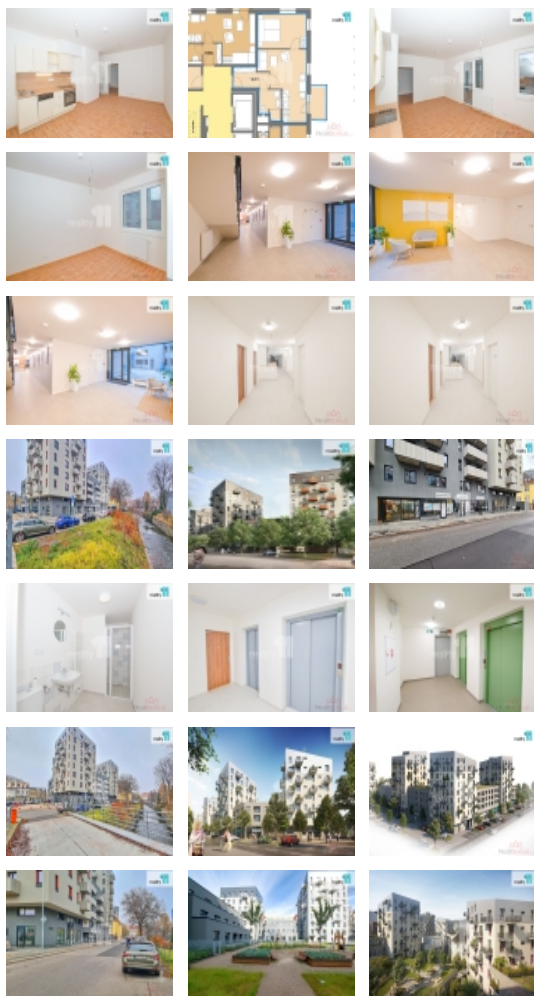

Nemovitost nabízí

Reality 11