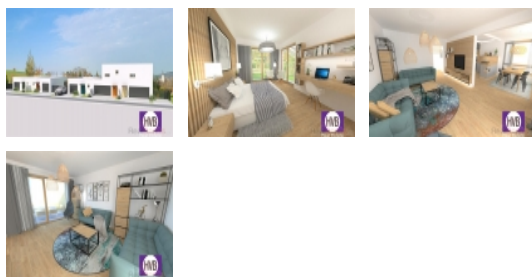

Prodej řadového RD, 161 m2, Písek

Prodej dvoupodlažní bytové jednotky č. 2A, 4+kk/T/G 161,2 m2 se zahradou v Písku

ČÍSLO ZAKÁZKY: N2315153 TYP ZAKÁZKY: prodej

LOKALITA: Písek, Dolní

Prodej dvoupodlažní bytové jednotky č. 2A, 4+kk/T/G 161,2 m2 se zahradou v Písku

V rámci nového projektu Terasy Putimská, který je pokračováním úspěšného projektu Terasy K Lipám, zahajujeme prodej 5 moderních řadových rodinných domů s terasou, garáží a zahradou v Dolní ulici v Písku. RD č. 2A o dispozici 4+kk (161,2 m2) s garáží, třemi terasami (34,4 m2) a zahradou 455 m2 v atraktivní lokalitě v Písku. Bytová jednotka řešená ve vysokém standardu se nachází v moderním řadovém dvoupodlažním domě. V nadstandardu je možné přiojednat klimatizaci i systém zabezpečení, či zvolit jiné zařizovací předměty dle přání klienta. Z garáže je přímý vstup do bytu. Jako bonus parkovací stání před domem. Obytnou část tvoří předsíň, 2 koupelny, 3 ložnice, šatna, obývací pokoj s kuchyní a vstupem na terasu. Podlahové vytápění v celém domě + el. žebříky v koupelnách. Součástí kupní ceny jsou podlahy, obklady, sanita v koupelnách, dveře, zábradlí, rekuperace, venkovní žaluzie a terénní úpravy. Kolaudace 12/2025. PENB předpoklad B, se připravuje. V roce 2024 bude dokončena dálnice Praha - Písek. Více informací v RK.

Nemovitost nabízí

HVB Real Estate s.r.o.

Korunní 1310/56
12000 Praha 2 - Vinohrady