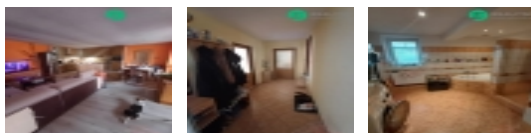

Prodej blokového RD, 662 m2, Pavlov (okres Jihlava)

Dům v Pavlově, okres Jihlava

ČÍSLO ZAKÁZKY: RS312701 TYP ZAKÁZKY: prodej

LOKALITA: Pavlov (okres Jihlava), Pavlov

Dům v Pavlově, okres Jihlava

Nabízíme prostornou zemědělskou usedlost s uzavřeným dvorem, stodolou a velkou zahradou na pozemku s celkovou rozlohou 1037 m2 v Pavlově u Stonařova.

Parcela, na které se nachází obytná část domu, vstup do dílny, dřevníku a se stodolou má zastavěnou plochu 662 m2, dále potom zahrada o velikosti 375 m2. Obytnou část tvoří obývací pokoj společný s kuchyní a jídelnou, 2 pokoje, koupelna, sklep, ze kterého je vstup na rozlehlou půdu, kde je možno vybudovat další bytovou jednotku.

Tato nemovitost skýtá možnost vybudovat Váš domov ve venkovském stylu v poklidné části vsi. Uzavřený dvůr nabízí absolutní soukromí s pohodlným sezením a letní kuchyní, k odpočinku a relaxaci poslouží také zahrada za stodolou. Na zahradě je již bazén a skleník.

Vstup do domu a vjezd do dvora je z ulice.

Dům je napojen na vodovod a kanalizaci a je vytápěn plynovým kotlem a kotlem na tuhá paliva. Částečná rekonstrukce domu prošla v roce 2017.

Nemovitost je v osobním vlastnictví.

CENA: (za nemovitost) **5 850 000,- Kč**

Informace o nemovitosti

Číslo podlaží v domě	1
Celková podlahová plocha (m2)	662
Druh objektu	cihlová
Stav objektu	dobrý
Energetická třída	G - Mimořádně nevhodná
Vlastní pozemek (m2)	1037
Vybavení	terasa sklep
Vybaveno	Částečně zařízeno
Celková plocha (m2)	662
Plocha parcely (m2)	1037
Užitná plocha (m2)	662