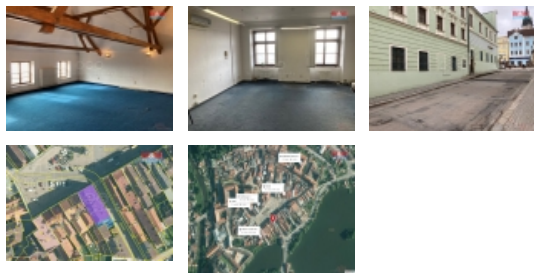

Pronájem kanceláří, 120 m², Jindřichův Hradec

ČÍSLO ZAKÁZKY: 867602 TYP ZAKÁZKY: pronájem

LOKALITA: Jindřichův Hradec, Jindřichův Hradec I, Rybniční

Pronájem kanceláří, 120 m², Jindřichův Hradec

Nabízíme k pronájmu kancelářské prostory v centru Jindřichova Hradce. Jedná se o tři kanceláře o celkové ploše 120 m² (65 m², 33 m² a 22 m²), které se nachází ve 3. a 4. nadzemním podlaží cihlové budovy. Je možné pronajmout jako celek, nebo vybrané místnosti. Vytápění a ohřev teplé vody je zajištěn plynovým kotlem. Přístup ke kancelářím je vchodem z Rybniční ulice a dále výtahem. Doporučujeme osobní prohlídku, pro více informací kontaktujte makléře.

Informace o nemovitosti

Číslo podlaží v domě	4
Počet podlaží objektu	1
Druh objektu	cihlová
Stav objektu	velmi dobrý
Vlastnictví	osobní
Vlastní pozemek (m²)	510
Vybavení	výtah
Umístění objektu	centrum
Topení	Lokální - plynové
Doprava	silnice MHD
Elektřina	230 V
Voda	dálkový vodovod
Odpad	Městská kanalizace
Plyn	Zaveden
Zdroj teplé vody	kotel

Nemovitost nabízí

M&M reality holding a. s.

Krakovská 1675/2
Praha - Nové Město
11000