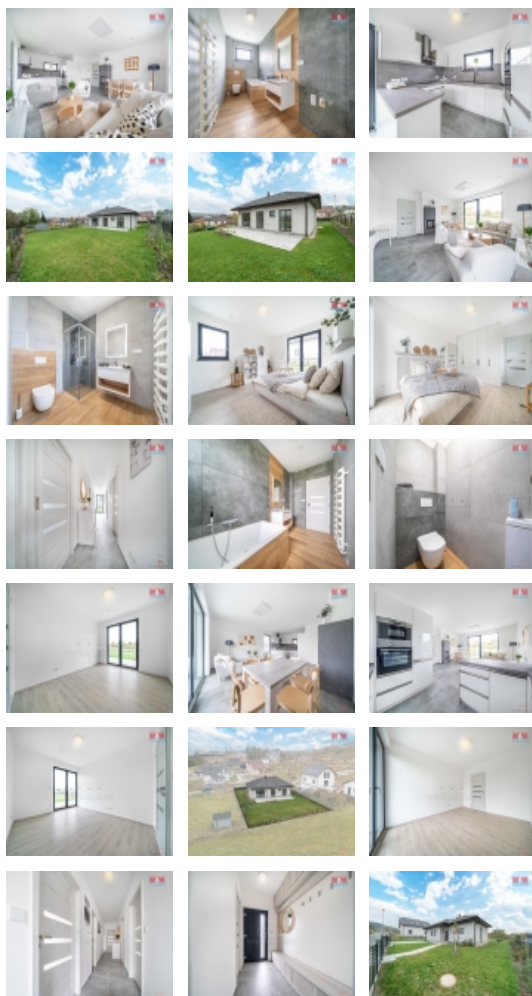

Informace o nemovitosti

Počet podlaží objektu	1
Druh objektu	cihlová
Stav objektu	velmi dobrý
Vlastnictví	osobní
Vlastní pozemek (m²)	795
Umístění objektu	klidná část obce
Topení	Lokální - plynové
Doprava	vlak silnice autobus
Elektrina	230 V
Voda	dálkový vodovod
Odpad	Městská kanalizace
Občanská vybavenost	Škola Školka Pošta Kompletní síť obchodů a služeb