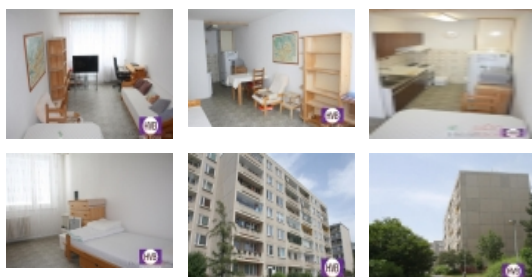

Prodej bytu 2+kk, 45 m², OV, Praha 6, Řepy, ul. Skuteckého

Prodej bytu 2+kk/OV, 45m², Praha 6 - Řepy

ČÍSLO ZAKÁZKY: N2416021 TYP ZAKÁZKY: prodej

LOKALITA: Praha 6, Řepy, Skuteckého

Prodej bytu 2+kk/OV, 45m², Praha 6 - Řepy

Prodej bytu 2+kk o velikosti 45 m² v 6. patře panelového domu v ulici Skuteckého. Dům se nachází v lokalitě s veškerou občanskou vybaveností a dobrou dopravní dostupností.

CENA: (za nemovitost) **4 950 000,- Kč**

Informace o nemovitosti

Dispozice bytu	2+kk
Číslo podlaží v domě	7
Počet podlaží objektu	7
Celková podlahová plocha (m²)	45
Druh objektu	panelová
Stav objektu	velmi dobrý
Energetická třída	D - Méně úsporná
Vlastnictví	osobní
Vybaveno	Možno zařídit
Stáří objektu	1990
Zastavěná plocha (m²)	1453
Užitná plocha (m²)	45

Nemovitost nabízí

HVB Real Estate s.r.o.

Korunní 1310/56
12000 Praha 2 - Vinohrady

Realitní makléř

Roman Talkner

Mobil: 737 750 253
rtalkner@hvbreal.cz