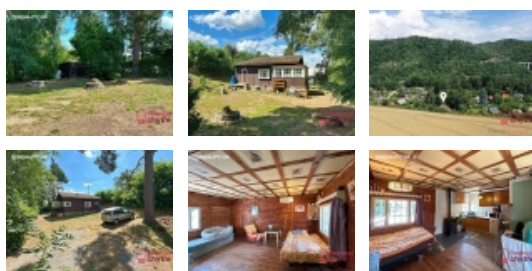

Prodej rekreačního objektu, Kamenný Přívoz, Hostěradice (okres Praha-západ)

Nemovitost nabízí

Financuj chytře CZ s.r.o.

Realitní makléř

Rk Reality Financuj chytře CZ

s.r.o

Mobil: +420 608 826 222

reality@financujchytře.cz

Chata Hostěradice

ČÍSLO ZAKÁZKY: 00058 TYP ZAKÁZKY: prodej

LOKALITA: Kamenný Přívoz, Hostěradice (okres Praha-západ)

Chata Hostěradice

Exkluzivně Vám nabízíme prodej dřevěné chaty ve vyhledávané lokalitě v Kamenném Přívozu, části Hostěradice.

Chata je na kamenné podezdívce se zastavěnou plochou 51 m² a pozemkem o celkové výměře 630 m².

Dispozice chaty je rozdělena na velký obytný prostor s kuchyňským koutem. Do chaty je zavedena el. energie, voda z vlastní vrtané studny realizované v roce 2021. Odpad je řešen jímkou, vytápění je kamny na tuhá paliva a ohřev teplé vody zajišťuje el. bojler.

Pozemek je oplocen pletivem se vstupní brankou a vjezdovými vraty. Je lemován vzrostlými jehličnatými a listnatými stromy a vzrostlé keře podél plotu zaručují soukromí. Devizou pozemku je jeho poloha v docházkové vzdálenosti od řeky Sázavy a přesto mimo záplavovou zónu. Lokalita kolem Kamenného přívozu je vyhledávaným rájem rybářů, houbařů, vodáků. Dopravní dostupnost vlakem zaručí pohodlné a rychlé cestování - při cestováním Posázavským Pacifikem můžete zažít i hudební produkci trempů. Doporučujeme těm, kteří chtějí utéct z města na víkend plný odpočinku, přírody a zábavy.

CENA: (za nemovitost) **2 199 000,- Kč**

Informace o nemovitosti

Druh objektu	dřevěná
Stav objektu	dobrý
Umístění objektu	centrum
Plocha parcely (m²)	630
Užitná plocha (m²)	51
Druh stavby	rekreační a zahrádkářská chata
Poloha objektu	samostatný