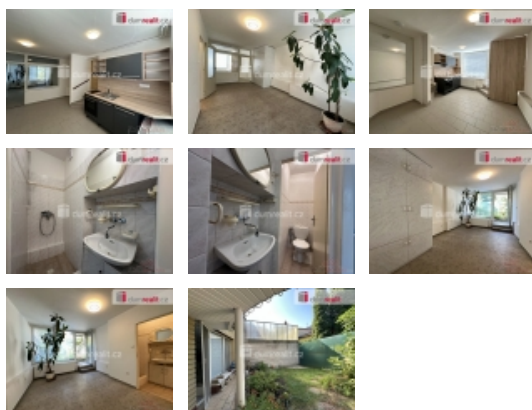

Pronájem bytu 2+kk, 38 m², OV, Břeclav, ul. Žižkova

dumrealit.cz®

Pronájem bytu 2+kk, 38 m², OV, Břeclav, ul. Žižkova

ČÍSLO ZAKÁZKY: 648607 TYP ZAKÁZKY: pronájem

LOKALITA: Břeclav, Žižkova

Pronájem bytu 2+kk, 38 m², OV, Břeclav, ul. Žižkova

(+ zálohy na energie 3.000,- Kč), Dumrealit.cz Vám zprostředkuje pronájem bytové jednotky 2+kk, 38m² v rodinném domě v klidné části Břeclavi, ale přitom kousek do centra. Dispozičně je bytová jednotka řešena následovně: kuchyňský kout s vestavnou indukční varnou deskou, elektrickou troubou a je tu i prostor pro jídelní stůl. Dále se vstupuje do pokoje cca 15m² s vestavěnými skříněmi a koupelny. Nájemník může také využít dvorek, který je společný pro všechny tři bytové jednotky a je přístupný přímo z pokoje. Rodinný dům, v němž se bytová jednotka nachází je v klidné části Břeclavi, 5min. pěší chůzí na vlakové a autobusové nádraží i do centra města. K bytové jednotce náleží jedno parkovací místo přímo před domem. Bytová jednotka je po zdařilé rekonstrukci připravena pro nového nájemníka, který se může nastěhovat ihned. Nájemné činí 9.000,- Kč měsíčně, zálohy na energie(voda, topení, elektřina) 3.000,- Kč. Při podpisu smlouvy bude požadováno uhradit nájemné a zálohy na daný měsíc, vratnou kaucí a provizi RK. Tato nabídka je vhodná pro jednotlivce či pár. Kontaktujte makléře pro více informací či domluvení prohlídky. Ev. číslo: 647993. Energetický štítek: G

CENA: (za měsíc) **9 000,- Kč**

Informace o nemovitosti

Dispozice bytu	2+kk
Číslo podlaží v domě	1
Počet podlaží objektu	2
Celková podlahová plocha (m²)	38

Nemovitost nabízí

dumrealit.cz